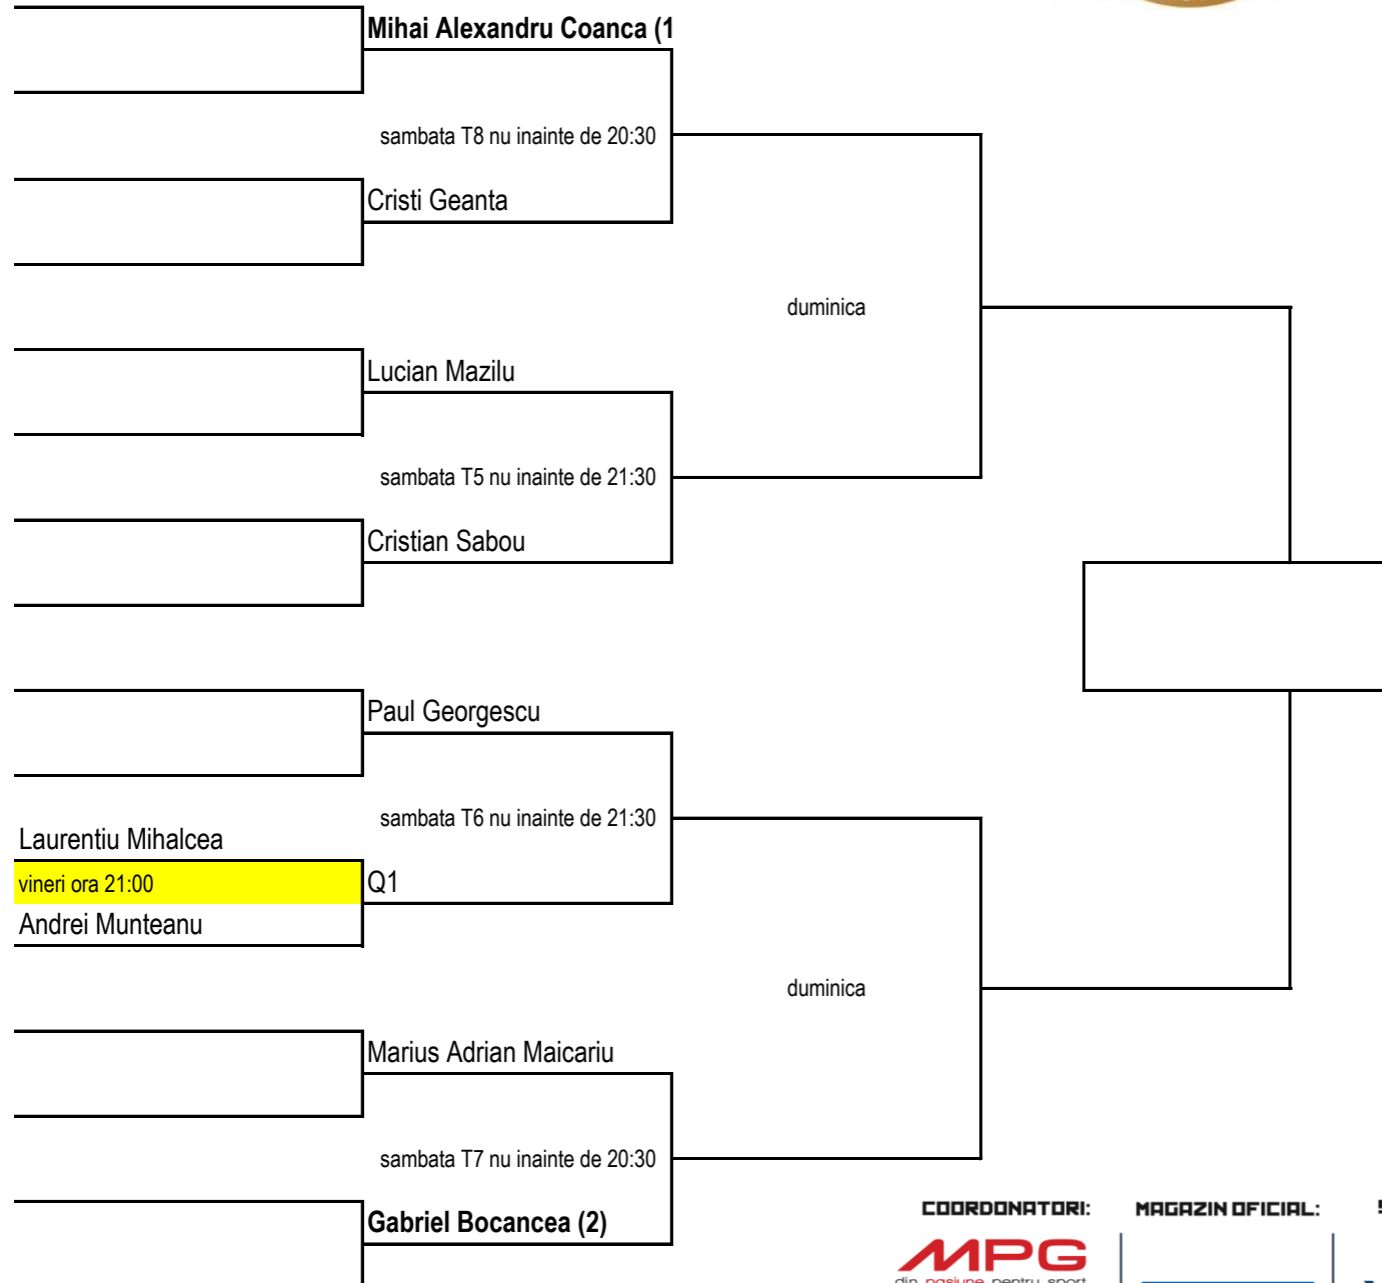

SIMPLU / NVL 8.0
A++ ATH Special - Trofeul MYSU
 Perioada 18-21 iunie 2021 Adresa: **Academia de Tenis Herastrau**
 Director de turneu: 0721.255.444

COORDONATORI:

MAGAZIN OFICIAL:

SPONSORI OFICIALI:

SPONSORI: