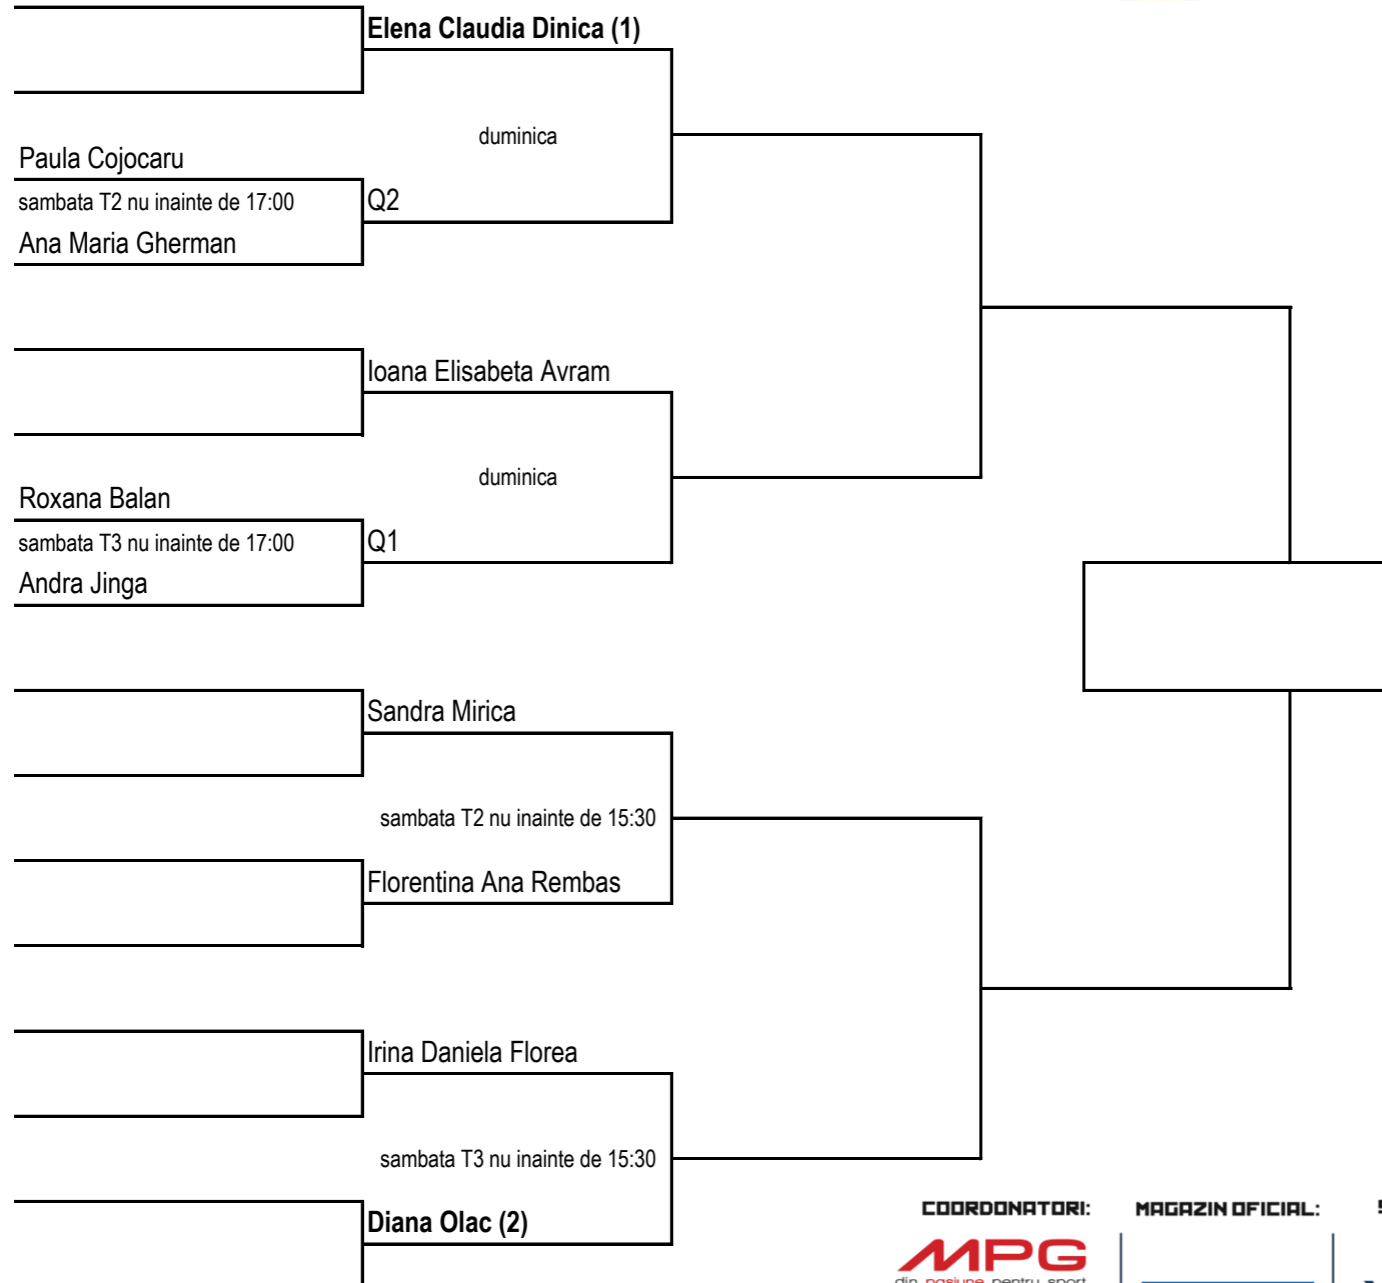

SIMPLU / NVL 4F  
**A++ ATH Special - Trofeul MYSU**  
 Perioada 18-21 iunie 2021 Adresa: **Academia de Tenis Herastrau**  
 Director de turneu: 0721.255.444

COORDONATORI:

MAGAZIN OFICIAL:

SPONSORI OFICIALI: