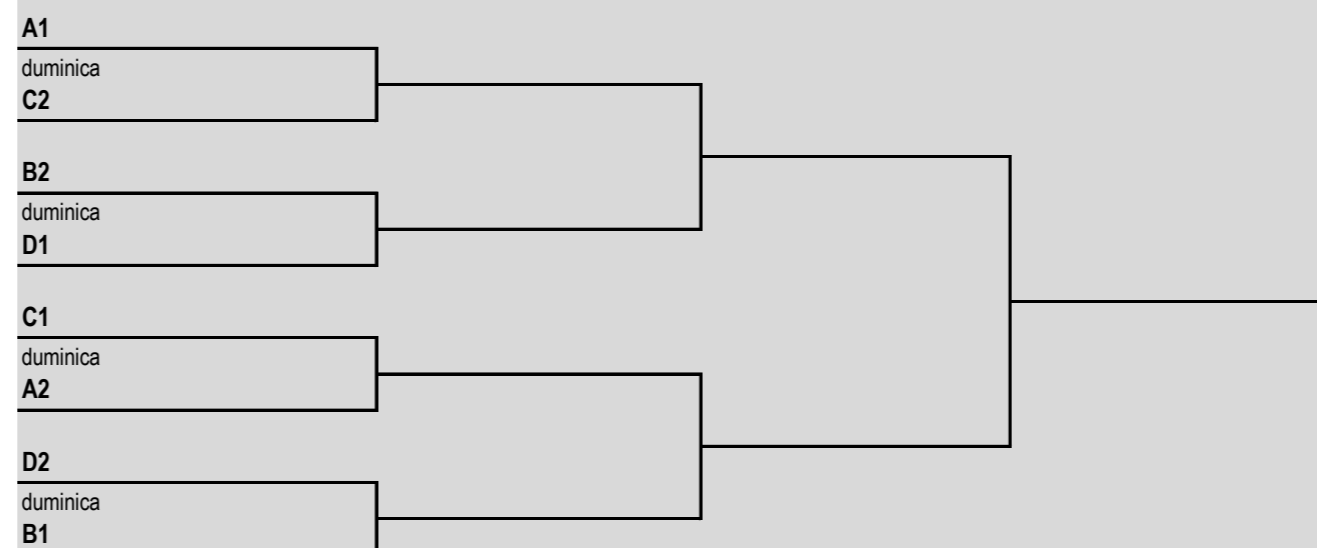

Dacian Vlas (4)

Alexandru Florea	Alexandru Florea
------------------	------------------

Alexandru Florea

Radu Serbanescu Radu Serbanescu

Dacian Vlas (4)

duminica 11:30
Radu Serbanescu

Meciuri tablou eliminatoire