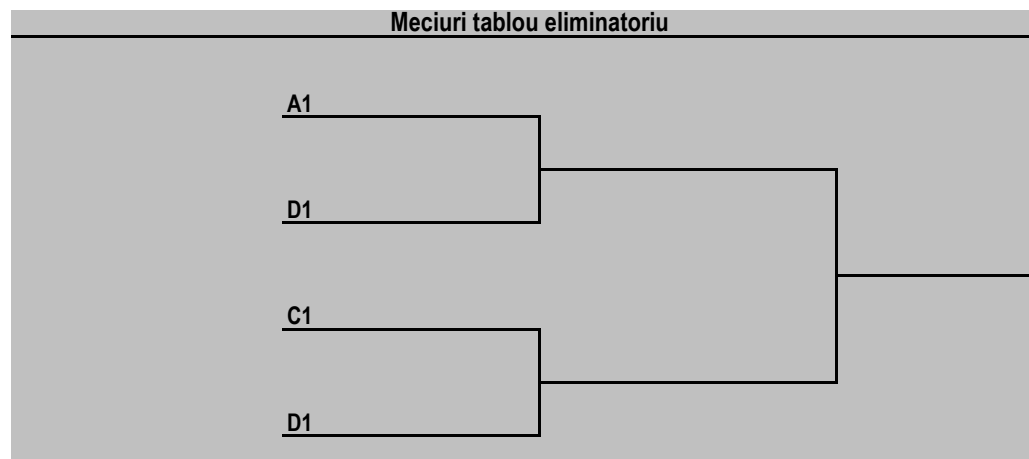

GRUPA A	
Victor Varzak/ Stefano Dossena (1)	
Marcel Bratu/ Cosmin Chioasca	
Emil Stoica/ Marius Ghitescu	

GRUPA B	
Nicolae Grigore/ Alex Vulpe (2)	
Catalin Placinta/ George Scarlat	
Sorin Manolache/ Radu Vasile	

GRUPA C	
Raul Petrescu/ Andrei Filipoiu (3)	
Iulian Chiriac/ Cristian Stefan	
Victor Bone/ Mihai Bone	

GRUPA D	
Doru Urcan/ Viorel Marinescu (4)	
Costin Marin/ Iulian Chitimia	
Emil Ene/ Dan Raileanu	

Victor Varzak/ Stefano Dossena (1)
Marcel Bratu/ Cosmin Chioasca DUMINICA 10.00

Marcel Bratu/ Cosmin Chioasca
Emil Stoica/ Marius Ghitescu MARTI 18.30

Victor Varzak/ Stefano Dossena (1)
Emil Stoica/ Marius Ghitescu JOI 18.00

Nicolae Grigore/ Alex Vulpe (2)
Catalin Placinta/ George Scarlat JOI 19.00

Catalin Placinta/ George Scarlat
Sorin Manolache/ Radu Vasile SAMBATA 17.30

Nicolae Grigore/ Alex Vulpe (2)
Sorin Manolache/ Radu Vasile SAMBATA 14.30

Raul Petrescu/ Andrei Filipoiu (3)
Iulian Chiriac/ Cristian Stefan SAMBATA 16.30

Iulian Chiriac/ Cristian Stefan
Victor Bone/ Mihai Bone JOI 17.00

Raul Petrescu/ Andrei Filipoiu (3)
Victor Bone/ Mihai Bone DUMINICA 16.00

Doru Urcan/ Viorel Marinescu (4)
Costin Marin/ Iulian Chitimia DUMINICA 16.00

Costin Marin/ Iulian Chitimia
Emil Ene/ Dan Raileanu VINERI 17.00

Doru Urcan/ Viorel Marinescu (4)
Emil Ene/ Dan Raileanu SAMBATA 10.00

Meciuri tablou eliminatoriu

COORDONATORI:

MAGAZIN OFICIAL:

SPONSORI OFICIALI:

SPONSORI: