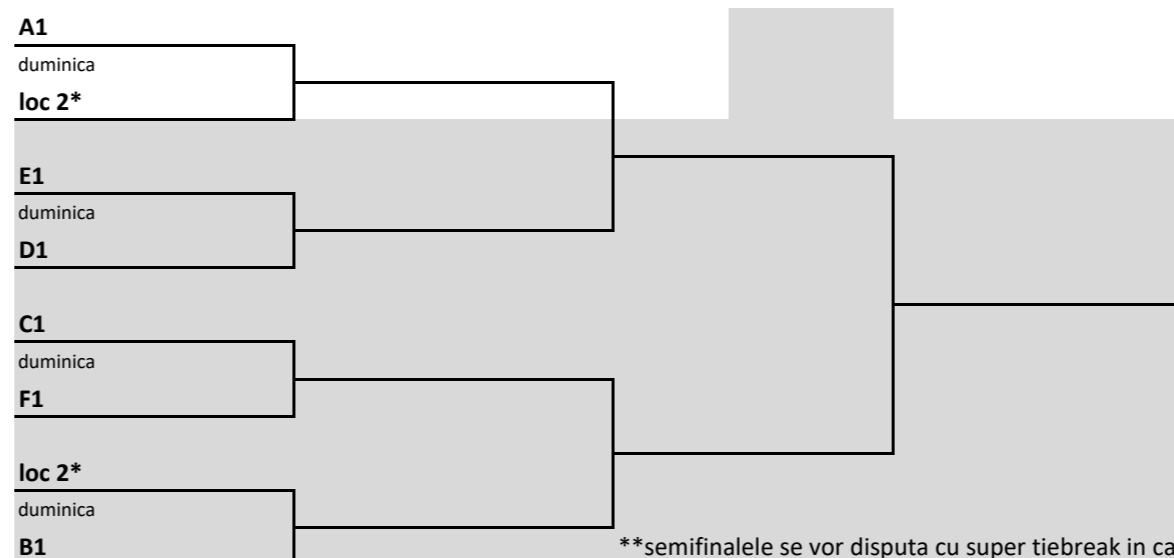

sambata nu inainte de 10.30

Alin Irimies

Alin Irimies

duminica nu inainte de 10.30

Ovidiu Popa

Radu Petric (5)

sambata nu inainte de 15.00

Ovidiu Popa

**semifinalele se vor disputa cu super tiebreak in caz de 1-1 la seturi

*locurile 2 vor fi pozitionate astfel incat sa figureze in jumatatea diferita fata de locul 1 al aceleiasi grupe. Daca acest lucru nu este posibil, pozitiile se vor trage la sorti.