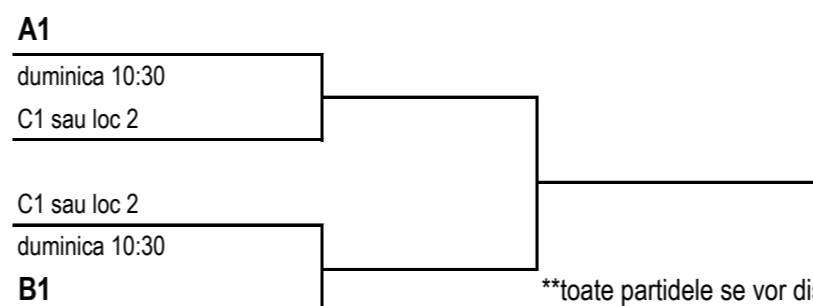

GRUPA A
Calin Ioan Chezan (1)
Daniel Chivu
Alin Alexandru

GRUPA B
Flavius Zimbreaan (2)
Gabriel - Dan Zamora
Delia Nagy

GRUPA C
Horia Pelin (3)
Dragos Cuc
Florin Trusca

Calin Ioan Chezan (1)
sambata nu inainte de 15:00
Alin Alexandru

Flavius Zimbreaan (2)
vineri nu inainte de 20:00
Delia Nagy

Horia Pelin (3)
sambata ora 9:00
Florin Trusca

Daniel Chivu
vineri nu inainte de 20:00
Alin Alexandru

Gabriel - Dan Zamora
sambata nu inainte de 17:30
Delia Nagy

Dragos Cuc
sambata nu inainte de 13:30
Florin Trusca

Calin Ioan Chezan (1)
sambata nu inainte de 10:30
Daniel Chivu

Flavius Zimbreaan (2)
sambata nu inainte de 12:00
Gabriel - Dan Zamora

Horia Pelin (3)
vineri nu inainte de 18:30
Dragos Cuc

Format de joc:

Pentru semifinale se califica primii jucatori clasati in fiecare grupa si cel mai bun loc 2. In functie de grupa din care provine, locul 2 va merge pe jumatatea de tablou diferita fata de locul 1 al aceleiasi grupe. In cazul in care locul 2 este din grupa C, C1 va juca cu B1 si C2 cu A1.

Semifinale:

**toate partidele se vor disputa cu super tiebreak in caz de egalitate 1-1 la seturi

COORDONATORI:

MAGAZIN OFICIAL:

SPONSORI OFICIALI:

SPONSORI: