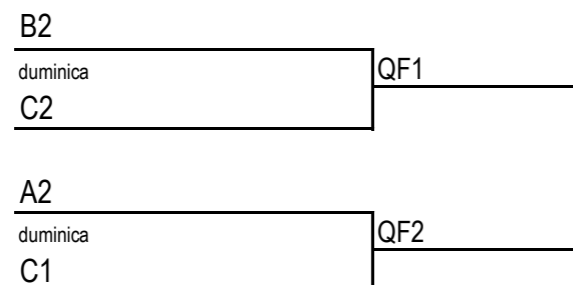

Florin Tatu
BYE

Gabriel Urse
BYE

Ionut Nastasache
sambata nu inainte de 14.30
Nicolae Andrei

Marius Panait (1)
sambata nu inainte de 11.30
Florin Tatu

Marius Enache (2)
sambata nu inainte de 14.30
Gabriel Urse

Mihai Necula (3)
sambata nu inainte de 11.30
Ionut Nastasache

**Semifinale:**

Toate partidele din turneu se vor disputa cu super tiebreak in caz de egalitate 1-1 la seturi.

**COORDONATORI:**

**MAGAZIN OFICIAL:**