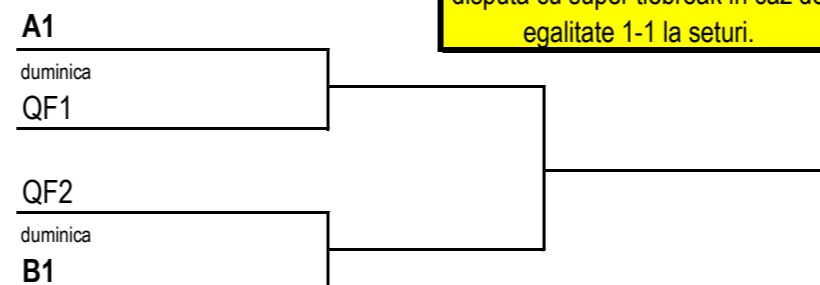

Florin Tatu
BYE

Gabriel Urse
BYE

Ionut Nastasache
sambata nu inainte de 14.30
Nicolae Andrei

Marius Panait (1)
sambata nu inainte de 11.30
Florin Tatu

Marius Enache (2)
sambata nu inainte de 14.30
Gabriel Urse

Mihai Necula (3)
sambata nu inainte de 11.30
Ionut Nastasache

**Semifinale:**

Toate partidele din turneu se vor disputa cu super tiebreak in caz de egalitate 1-1 la seturi.

**COORDONATORI:**

**MAGAZIN OFICIAL:**