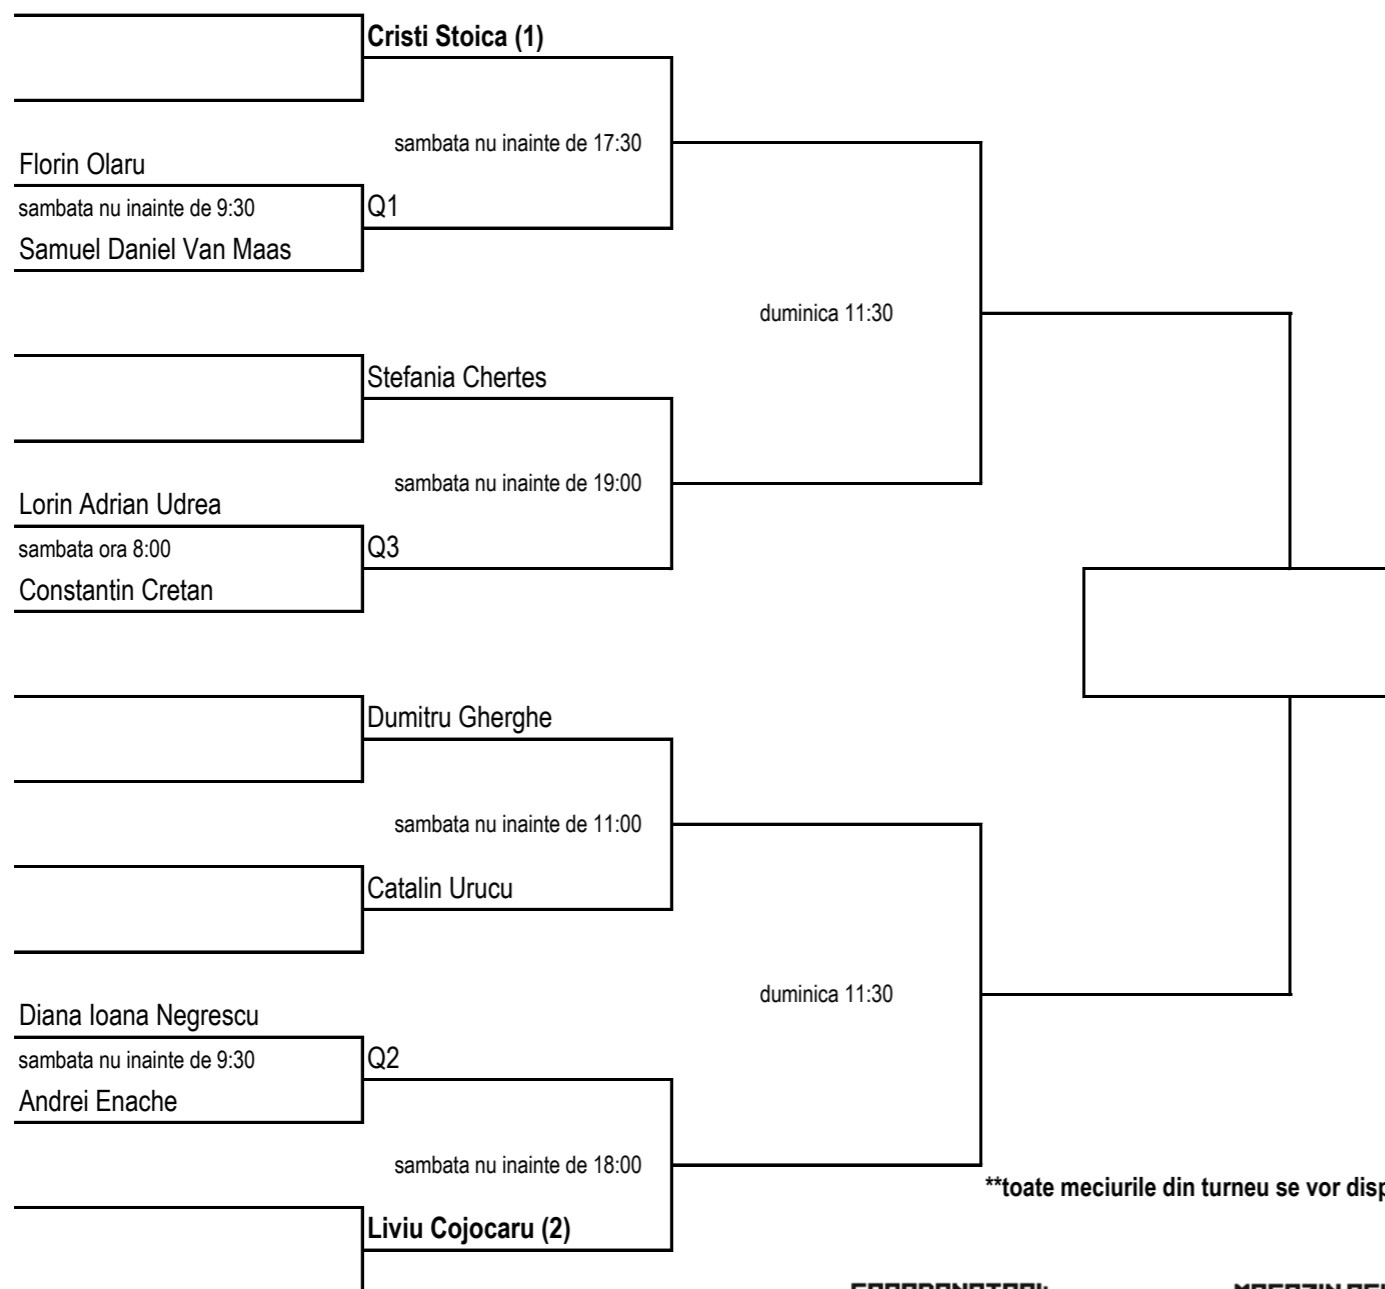

SIMPLU / NVL 6.0
Romania Joaca Tenis TG JIU
 Perioada 07-09 mai 2021 Adresa: **Elite Tennis Club**
 Director de turneu: 0723.516.314

****toate meciurile din turneu se vor disputa cu super tiebreak in caz de egalitate 1-1 la seturi**