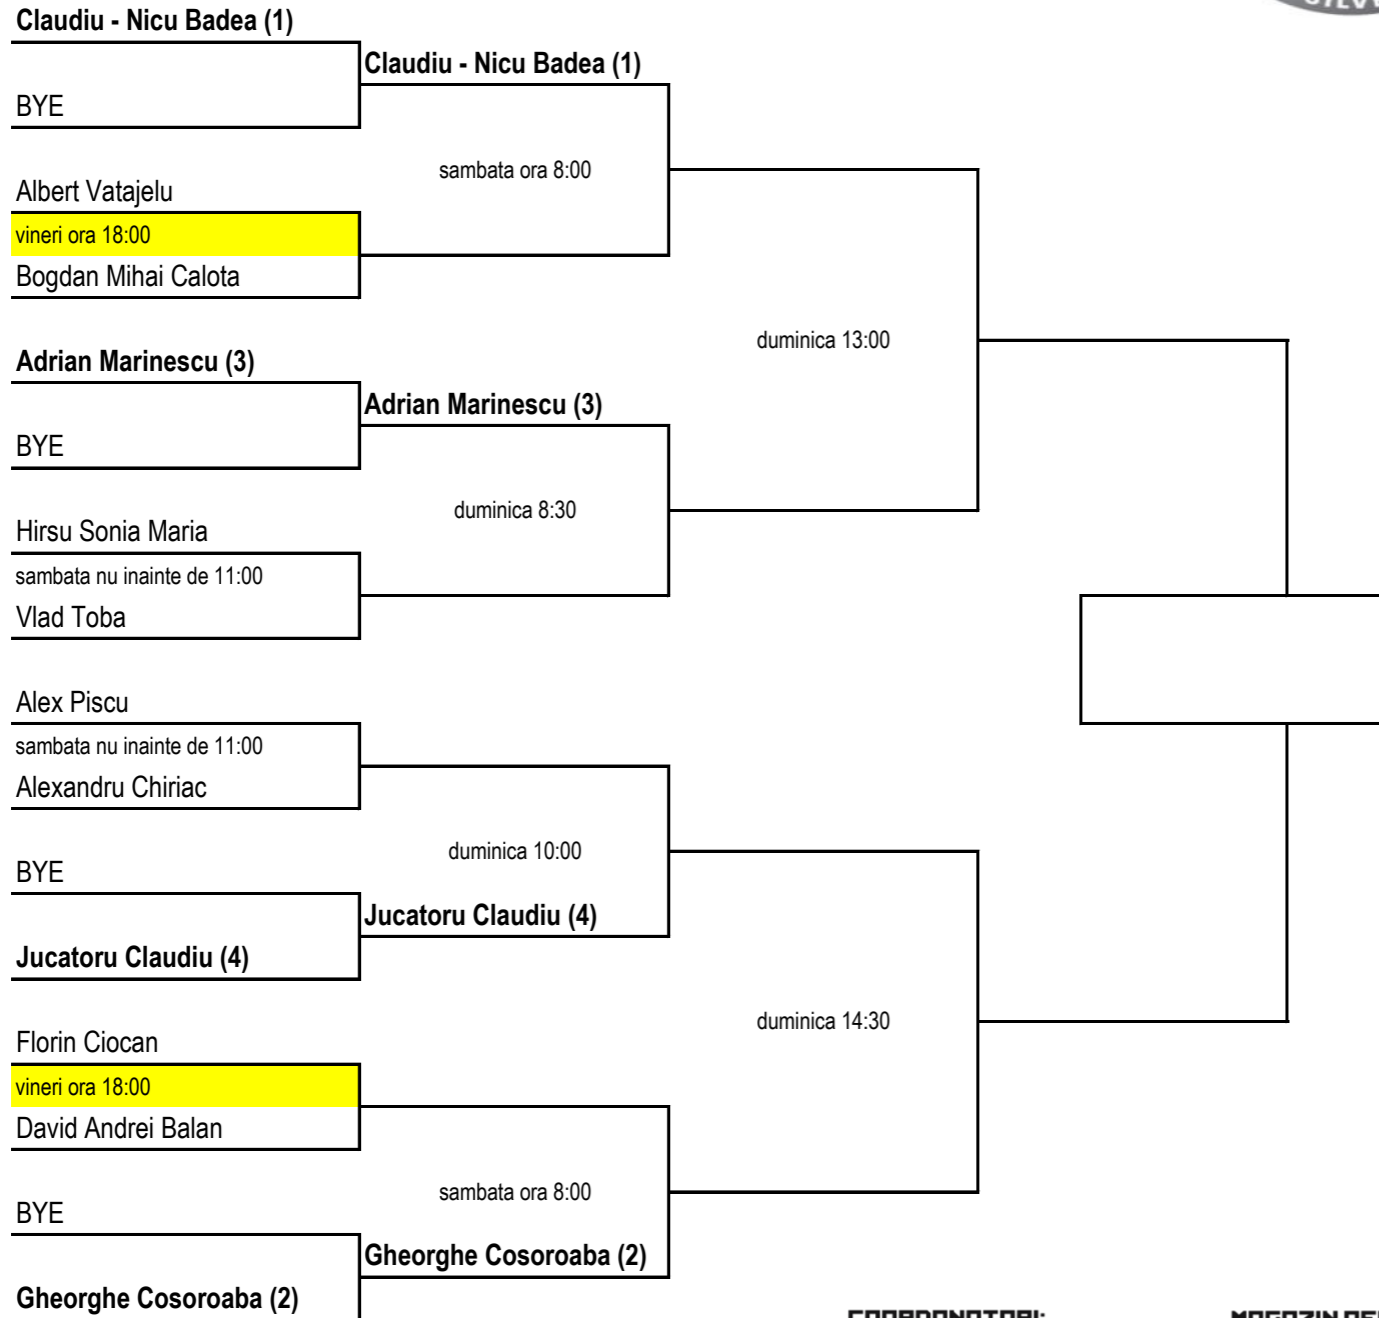

SIMPLU / NVL 5.0
Romania Joaca Tenis TG JIU
 Perioada 07-09 mai 2021 Adresa: Elite Tennis Club
 Director de turneu: 0723.516.314

COORDONATORI:

MAGAZIN OFICIAL:

SPONSORI OFICIALI:

SPONSORI: