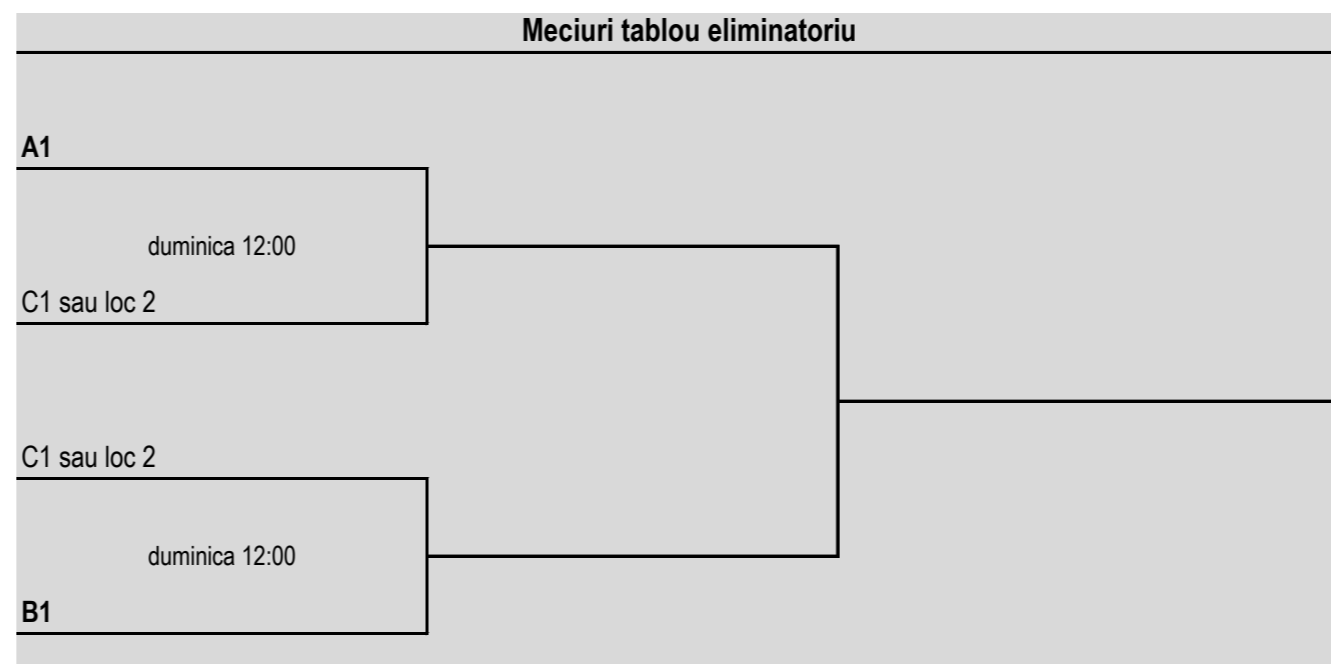

**Anghel Cherbeleata / Florea Paraschiv (3)**

vineri nu inainte de 19:00  
 Gheorghe Matei / Lazar Nicolae

**Format de joc:**

Pentru semifinale se califica primii jucatori clasati in fiecare grupa si cel mai bun loc 2. In functie de grupa din care provine, locul 2 va merge pe jumatatea de tablou diferita fata de locul 1 al aceleiasi grupe. In cazul in care locul 2 este din grupa C, C1 va juca cu B1 si C2 cu A1.