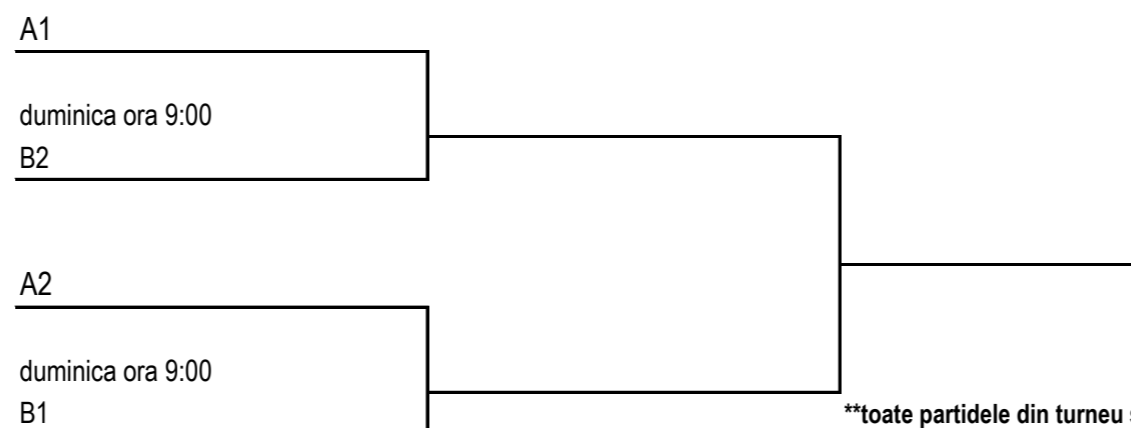

Liviu Ionel Carnuta (2)

sambata nu inainte de 10:30
Valentin Vladescu

Daniel Marinescu

sambata nu inainte de 18:00
Valentin Vladescu

Liviu Ionel Carnuta (2)

vineri ora 16:00
Daniel Marinescu

**toate partidele din turneu se vor disputa cu super tiebreak in caz de egalitate 1-1 la seturi