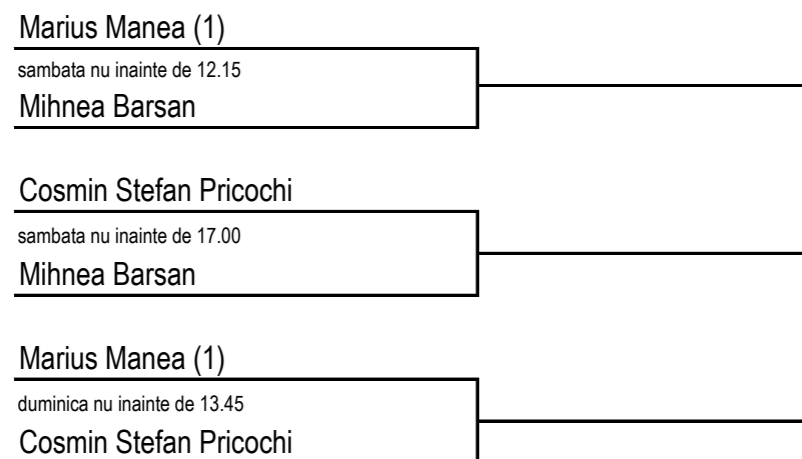

<b>GRUPA A</b>
<b>Marius Manea (1)</b>
Cosmin Stefan Pricochi
Mihnea Barsan

Toate partidele din turneu se vor disputa cu super tiebreak in caz de egalitate 1-1 la seturi.

<b>GRUPA B</b>
<b>Jean - Sorin Ibris (2)</b>
Catalin Vasile Feraru
Aron Rosca