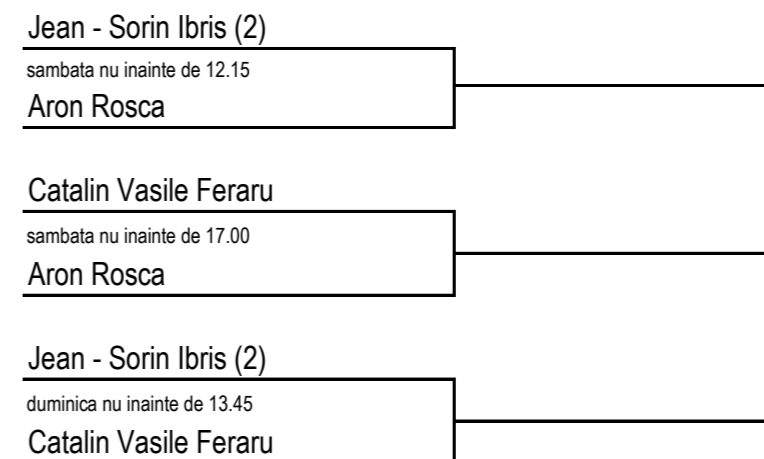

<b>GRUPA A</b>
<b>Marius Manea (1)</b>
Cosmin Stefan Pricochi
Mihnea Barsan

Toate partidele din turneu se vor disputa cu super tiebreak in caz de egalitate 1-1 la seturi.

<b>GRUPA B</b>
<b>Jean - Sorin Ibris (2)</b>
Catalin Vasile Feraru
Aron Rosca