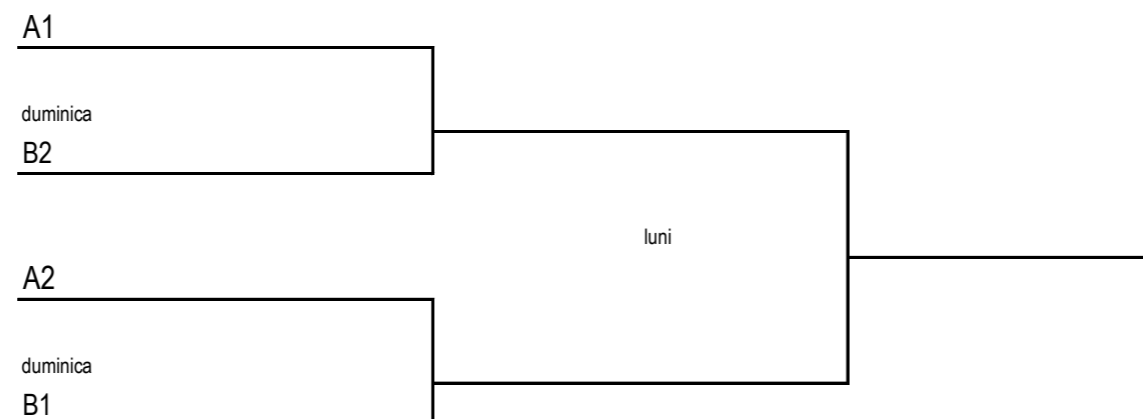

<b>GRUPA A</b>
<b>Marius Manea (1)</b>
Cosmin Stefan Pricochi
Mihnea Barsan

Toate partidele din turneu se vor disputa cu super tiebreak in caz de egalitate 1-1 la seturi.

<b>GRUPA B</b>
<b>Jean - Sorin Ibris (2)</b>
Catalin Vasile Feraru
Aron Rosca