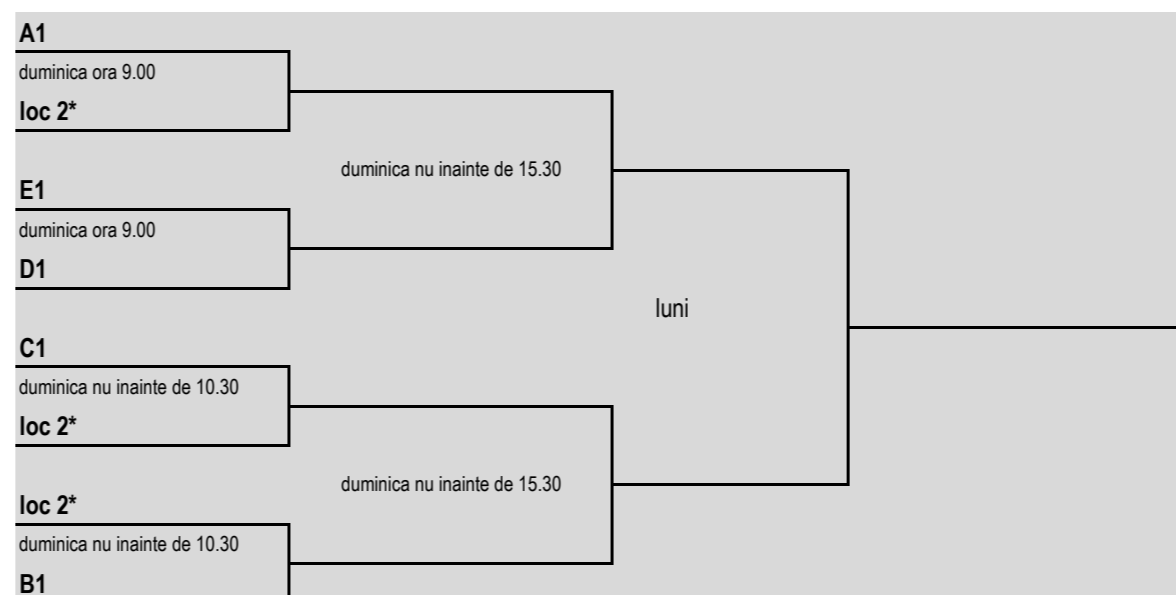

Marian Rosca
 vineri ora 16.00
 Corneliu Ibanescu

Marian Bugeag
 sambata nu inainte de 13.45
 Liviu Bucur

Radu Dan Bumbu (1)
 BYE

Dan Stefanache (2)
 BYE

Mircea Tutuianu (3)
 vineri nu inainte de 19.00
 Cristian - Vlad Potop

Laurentiu Tufescu (4)
 sambata nu inainte de 10.30
 Corneliu Ibanescu

Gabriel Racovita (5)
 sambata nu inainte de 18.30
 Liviu Bucur

*locurile 2 vor fi pozitionate astfel incat sa figureze in jumatate diferita fata de locul 1 al aceleiasi grupe. Daca acest lucru nu este posibil, pozitiile se vor trage la sorti.