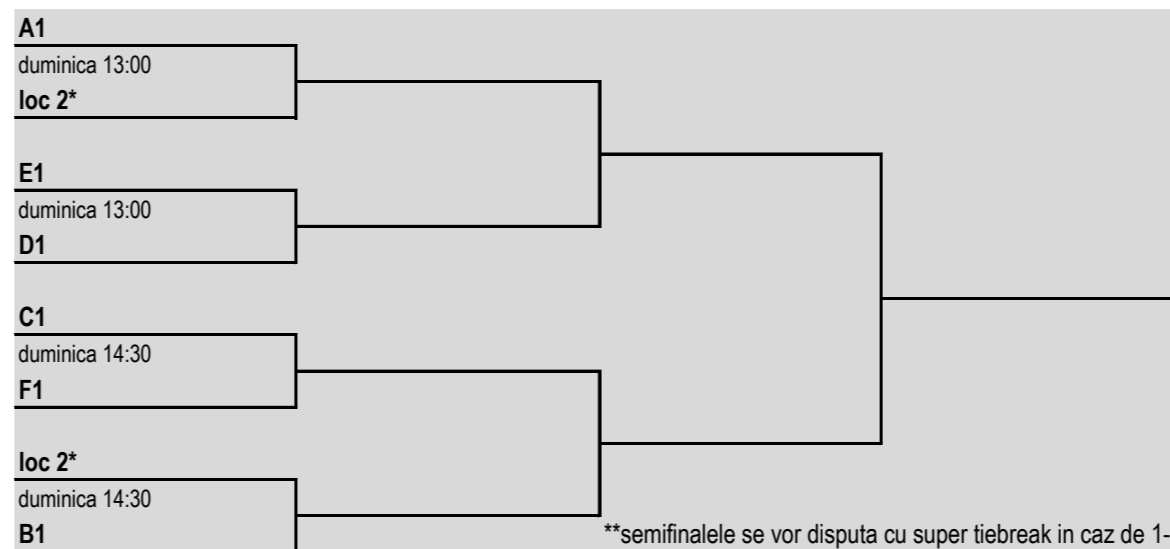

Aurel Costinel Feraru (2)
duminica 10:00
Emilian Macovei

Marian Stefanescu (3)
vineri ora 16:00
Alin Vechilu

Florin Burca (4)
vineri nu inainte de 17:30
Adrian - Costin Iordache

Alin Marin (5)
sambata nu inainte de 14:30
Eduard Florian Tanasie

**semifinalele se vor disputa cu super tiebreak in caz de 1-1 la seturi

*locurile 2 vor fi pozitionate astfel incat sa figureze in jumatatea diferita fata de locul 1 al aceleiasi grupe. Daca acest lucru nu este posibil, pozitiile se vor trage la sorti.