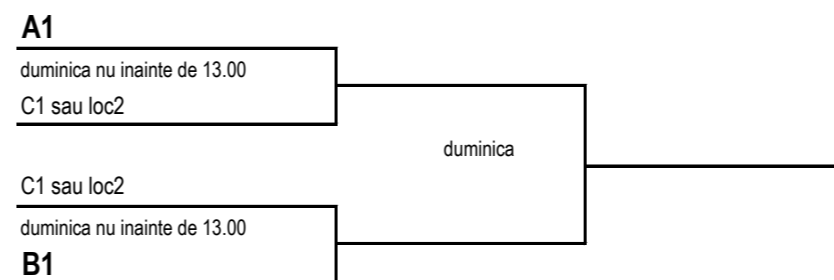

GRUPA A
Adela Maria (1)
Mircea Ionut Hanganu
Alexandra Andrei

GRUPA B
Rares Mandescu (2)
Klarisa Maria
Paul Octavian Stanescu

GRUPA C
Auras Maria (3)
Irina Floroica
Visoiu Sorin

Adela Maria (1)
sambata ora 9.00
Alexandra Andrei

Rares Mandescu (2)
sambata nu inainte de 19.00
Paul Octavian Stanescu

Auras Maria (3)
sambata nu inainte de 14.30
Visoiu Sorin

Mircea Ionut Hanganu
sambata nu inainte de 19.00
Alexandra Andrei

Klarisa Maria
sambata nu inainte de 14.30
Paul Octavian Stanescu

Irina Floroica
sambata nu inainte de 19.00
Visoiu Sorin

Adela Maria (1)
sambata nu inainte de 14.30
Mircea Ionut Hanganu

Rares Mandescu (2)
sambata ora 9.00
Klarisa Maria

Auras Maria (3)
sambata ora 9.00
Irina Floroica

Format de joc:

Pentru semifinale se califica primii jucatori clasati in fiecare grupa si cel mai bun loc 2. In functie de grupa din care provine, locul 2 va merge pe jumatatea de tablou diferita fata de locul 1 al aceleiasi grupe. In cazul in care locul 2 este din grupa C, C1 va juca cu B1 si C2 cu A1.

Semifinale: