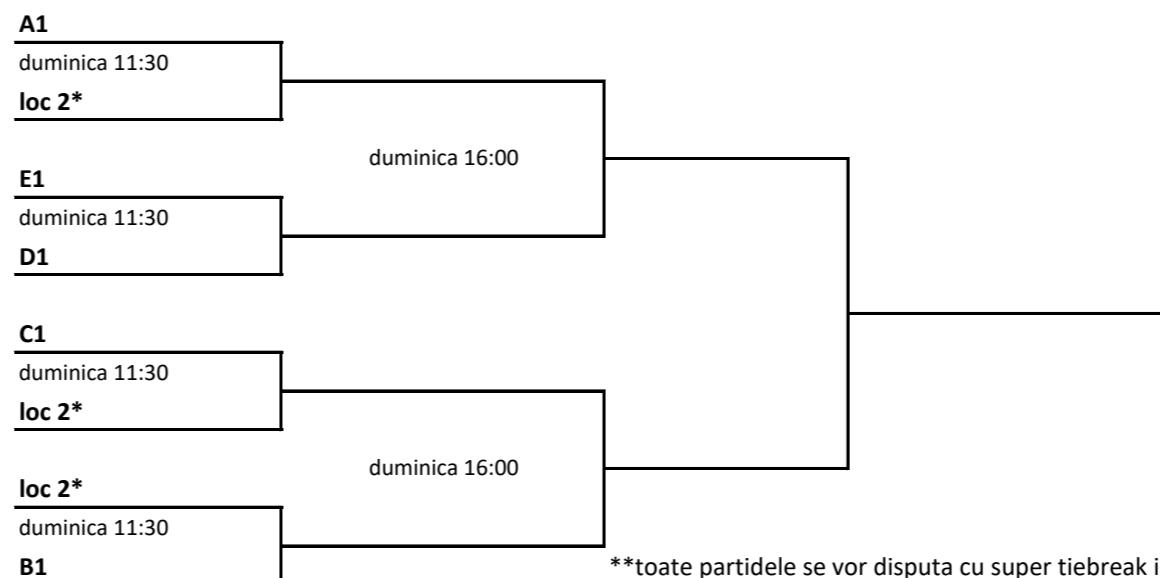

Mihail Robu
sambata nu inainte de 16:00
Hanno Kiszeli

Claudiu Stegaru
sambata nu inainte de 10:00
Stefan Ioan Junc

Victor Mlajiceanu (1)
sambata nu inainte de 16:30
Claudiu Davidescu

Marius Blianca (2)
sambata nu inainte de 10:00
Imre Raduly

Cristian Sava (3)
sambata nu inainte de 10:00
Andrei Vincze

Mihai Cerchez (4)
sambata nu inainte de 10:00
Hanno Kiszeli

Florin Lefter (5)
sambata nu inainte de 16:00
Stefan Ioan Junc

**toate partidele se vor disputa cu super tiebreak in caz de egalitate 1-1 la seturi