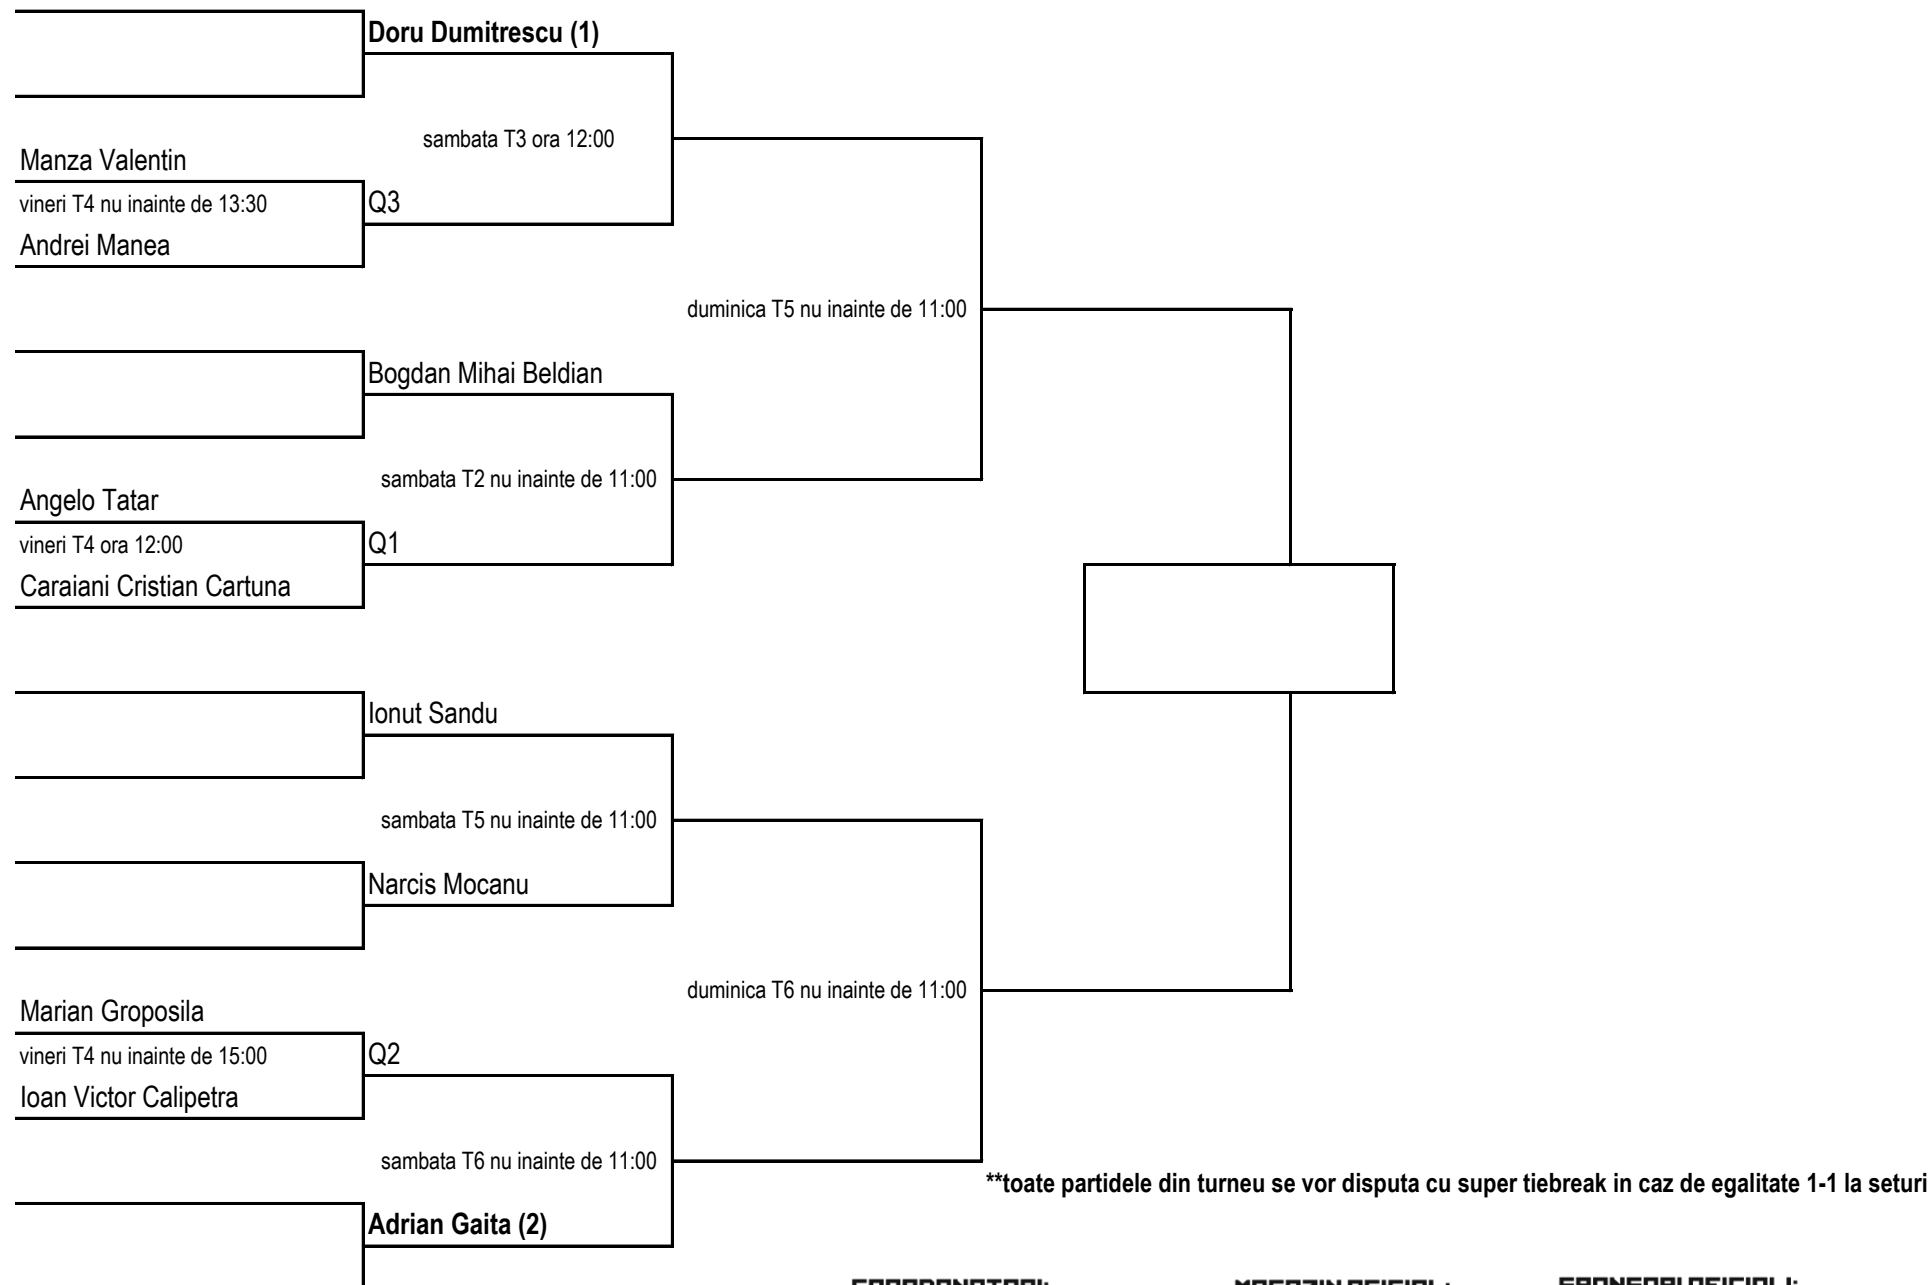

SIMPLU / NVL 7.0
Romania Joaca Tenis CONSTANTA
 Perioada 07-09 mai 2021 Adresa: Tenis Club Bright
 Director de turneu: +40 722 801 333

COORDONATORI:

MAGAZIN OFICIAL:

SPONSORI OFICIALI:

SPONSORI: