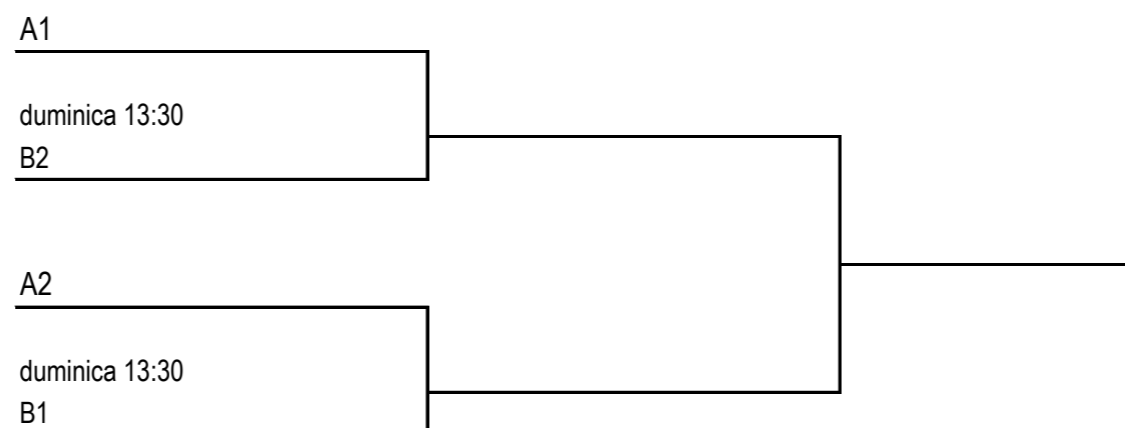

SIMPLU / NIVEL4.0
Romania Joaca Tenis CONSTANTA
Perioada 07-09 mai 2021 Adresa: **Tenis Club Bright**
Director de turneu:+40 722 801 333

GRUPA A
Florentina Ana Rembas (1)
Francesca Mindea
BYE

GRUPA B
Alexandru - Marius Cretoiu (2)
Florin Patriche
Stefan Mindea

Florentina Ana Rembas (1)

BYE

Francesca Mindea

BYE

Florentina Ana Rembas (1)

sambata T8 ora 16:00 HARD
Francesca Mindea

Alexandru - Marius Cretoiu (2)

sambata T9 ora 16:00 HARD
Stefan Mindea

Florin Patriche

duminica T4 ora 8:00 zgura
Stefan Mindea

Alexandru - Marius Cretoiu (2)

sambata T9 nu inainte de 19:00 HARD
Florin Patriche