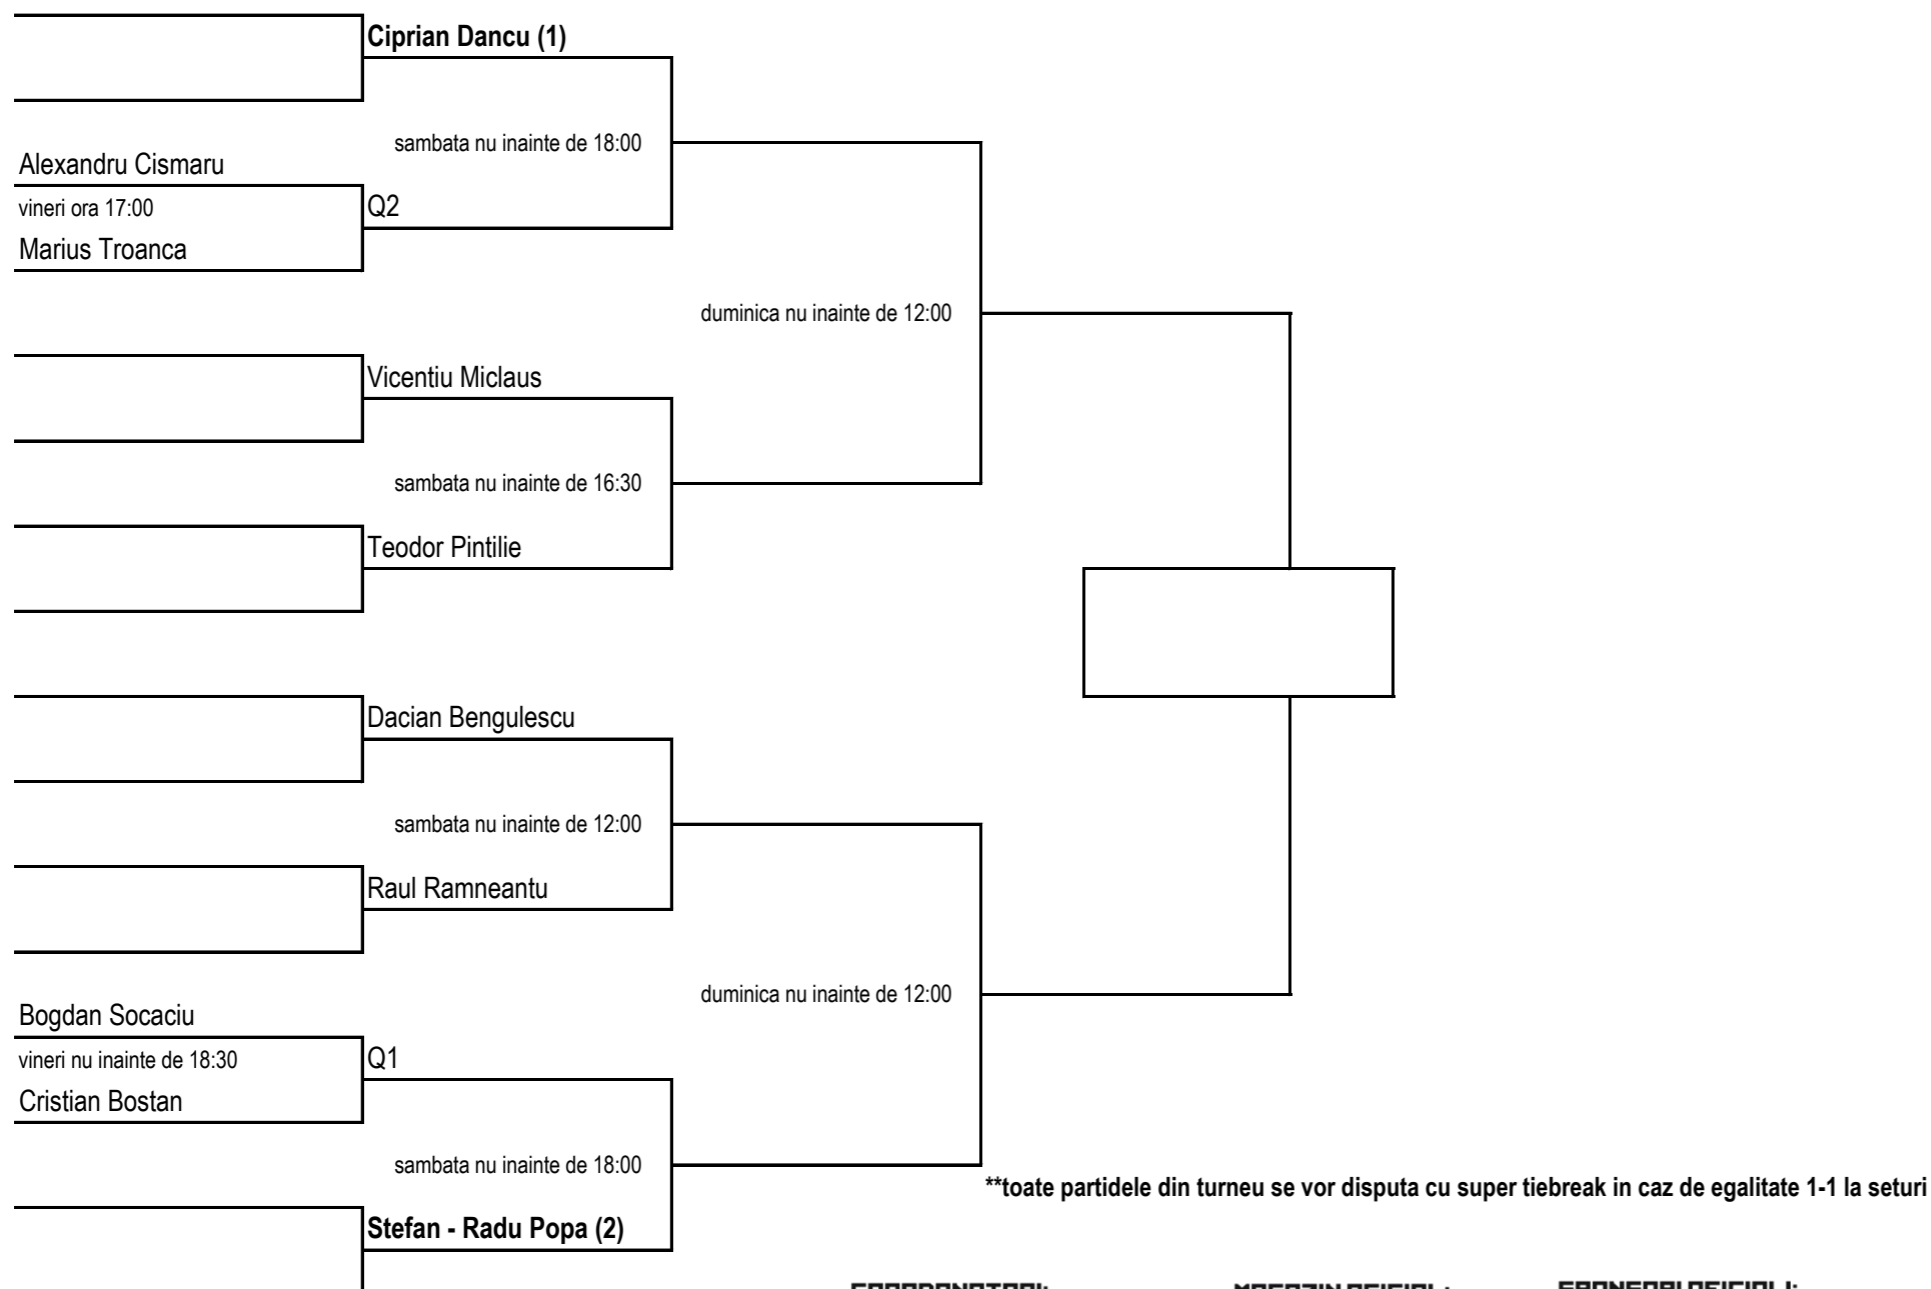

SIMPLU / NVL 7.0
Romania Joaca Tenis SIBIU
 Perioada 07-09 mai 2021 Adresa: CS VEKTOR
 Director de turneu: 0753.879.838

COORDONATORI:

MAGAZIN OFICIAL:

SPONSORI OFICIALI:

SPONSORI: