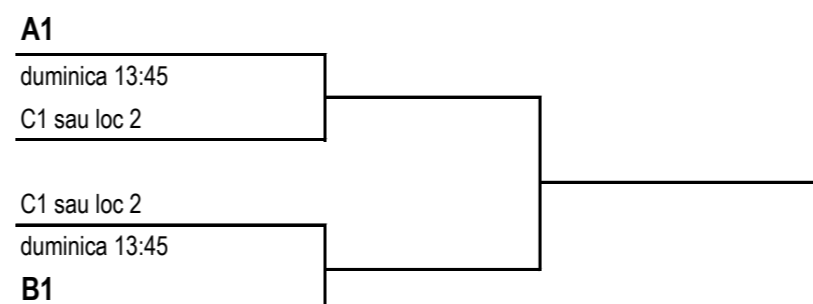

GRUPA A
Marc Bengulescu (1)
Laurentiu Mihai Carabineanu
Cezar Simion

GRUPA B
Anca Stanila (2)
Lidia Bacila
Sorin Cristian Baroana

GRUPA C
Ioana Tomescu (3)
Sebastian Dragoman
Aurelia Iulia Florea

Marc Bengulescu (1)
sambata nu inainte de 12:00
Cezar Simion

Anca Stanila (2)
sambata nu inainte de 15:00
Sorin Cristian Baroana

Ioana Tomescu (3)
sambata nu inainte de 10:30
Aurelia Iulia Florea

Laurentiu Mihai Carabineanu
duminica ora 9:00
Cezar Simion

Lidia Bacila
duminica ora 9:00
Sorin Cristian Baroana

Sebastian Dragoman
sambata nu inainte de 16:30
Aurelia Iulia Florea

Marc Bengulescu (1)
vineri ora 17:00
Laurentiu Mihai Carabineanu

Anca Stanila (2)
sambata ora 9:00
Lidia Bacila

Ioana Tomescu (3)
duminica ora 9:00
Sebastian Dragoman

Format de joc:

Pentru semifinale se califica primii jucatori clasati in fiecare grupa si cel mai bun loc 2. In functie de grupa din care provine, locul 2 va merge pe jumatatea de tablou diferita fata de locul 1 al aceleiasi grupe. In cazul in care locul 2 este din grupa C, C1 va juca cu B1 si C2 cu A1.

Semifinale:

COORDONATORI:

MAGAZIN OFICIAL:

SPONSORI OFICIALI:

SPONSORI: