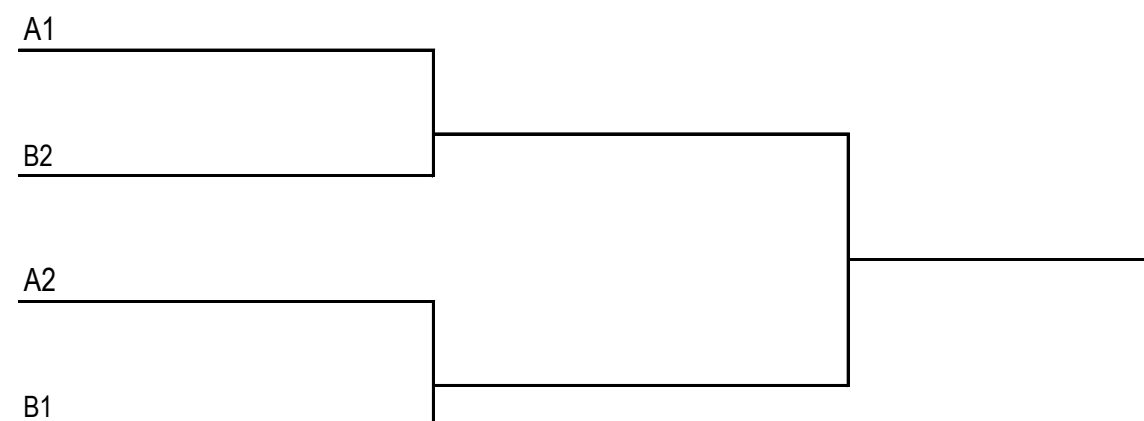

Raluca Dragan LUNI 16.00

Diana Stefan (2)

Riana Costache SAMBATA 10.00

Toni Filoneanu

Riana Costache SAMBATA 15.00

Diana Stefan (2)

Toni Filoneanu **DUMINICA 13.00**

COORDONATORI: