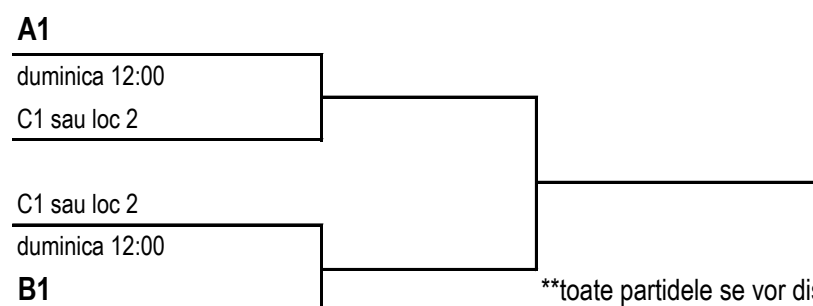

GRUPA A
Laurentiu Gosa (1)
Vlad Marcu
Horia Radu

GRUPA B
Raul Ciev (2)
Adrian Toma
Sorin Balan

GRUPA C
Gheorghe Grozavescu (3)
Sorin Isac
Sorin Oltean

Laurentiu Gosa (1)
sambata nu inainte de 13:15
Horia Radu

Raul Ciev (2)
sambata nu inainte de 11:30
Sorin Balan

Gheorghe Grozavescu (3)
sambata nu inainte de 13:15
Sorin Oltean

Vlad Marcu
sambata nu inainte de 19:00
Horia Radu

Adrian Toma
sambata nu inainte de 19:00
Sorin Balan

Sorin Isac
sambata nu inainte de 19:00
Sorin Oltean

Laurentiu Gosa (1)
vineri nu inainte de 20:00
Vlad Marcu

Raul Ciev (2)
vineri ora 16:45
Adrian Toma

Gheorghe Grozavescu (3)
vineri nu inainte de 18:30
Sorin Isac

Format de joc:

Pentru semifinale se califica primii jucatori clasati in fiecare grupa si cel mai bun loc 2. In functie de grupa din care provine, locul 2 va merge pe jumatatea de tablou diferita fata de locul 1 al aceleiasi grupe. In cazul in care locul 2 este din grupa C, C1 va juca cu B1 si C2 cu A1.

Semifinale:

**toate partidele se vor disputa cu super tiebreak in caz de egalitate 1-1 la seturi

COORDONATORI:

MAGAZIN OFICIAL:

SPONSORI OFICIALI:

SPONSORI: