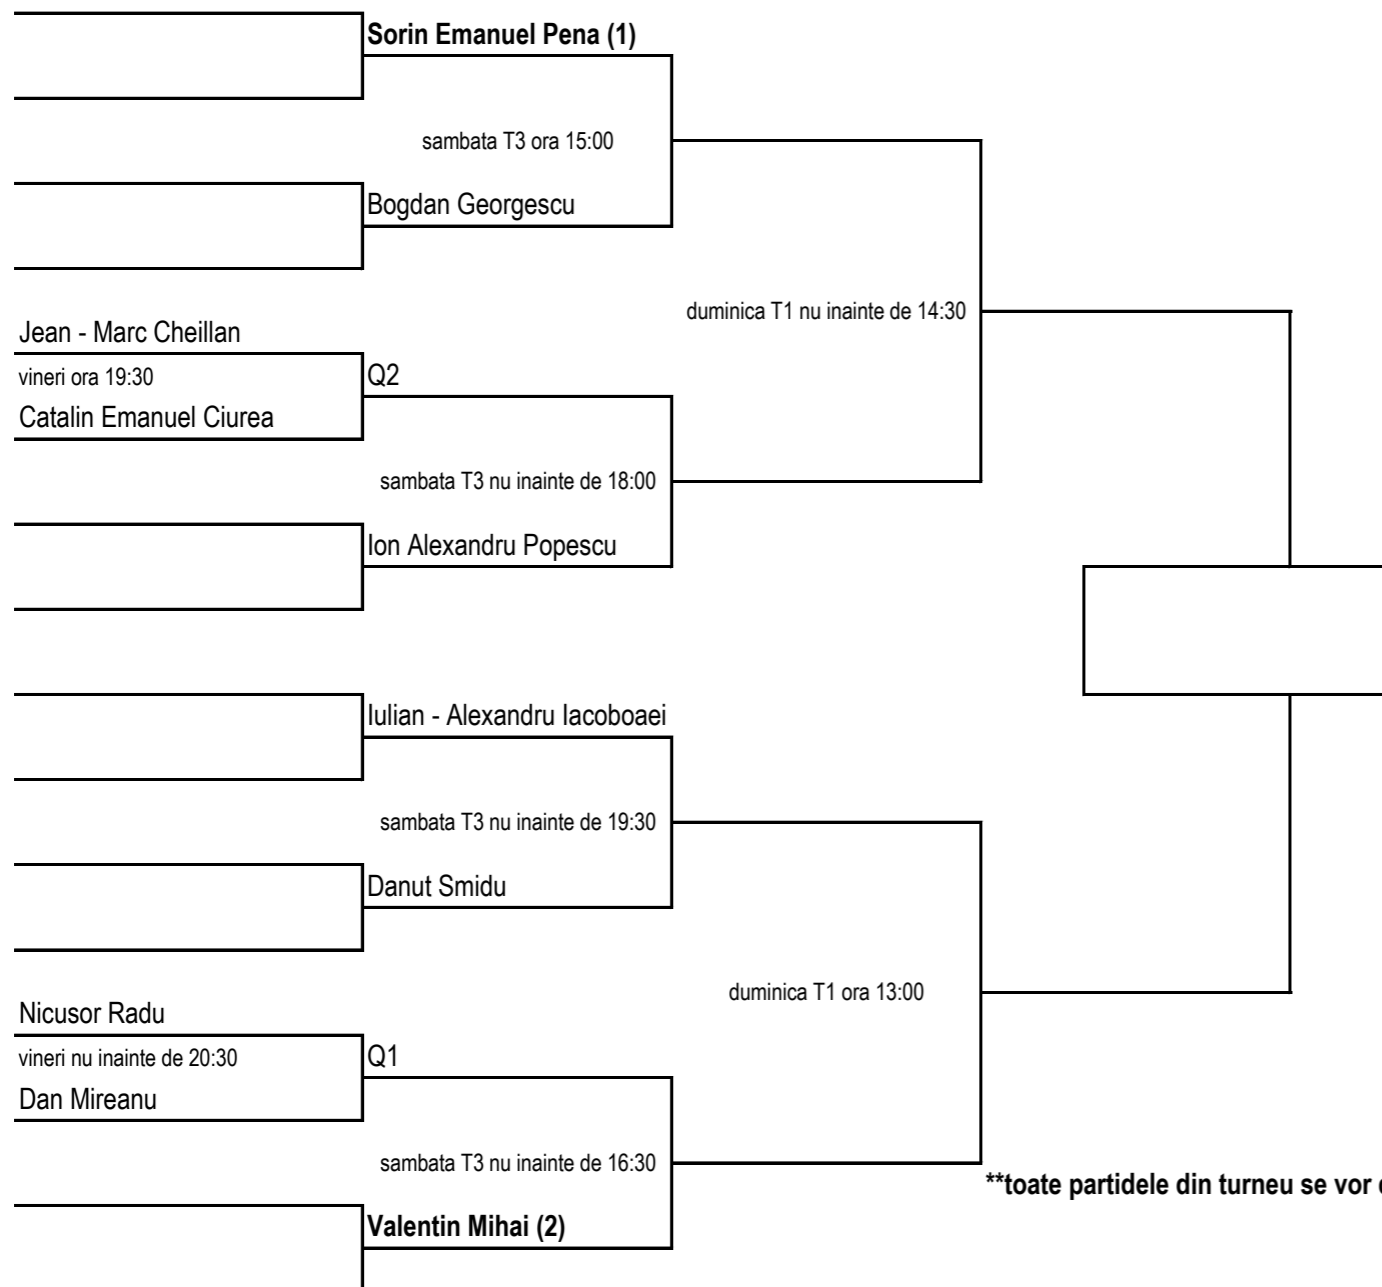

SIMPLU / NVL 7.0
A++ Cupa Tennis Power
 Perioada 19-21 febr 2021 Adresa: Power TC OTOPENI
 Director de turneu: 0744.661.120

****toate partidele din turneu se vor disputa cu super tiebreak in caz de egalitate 1-1 la seturi**