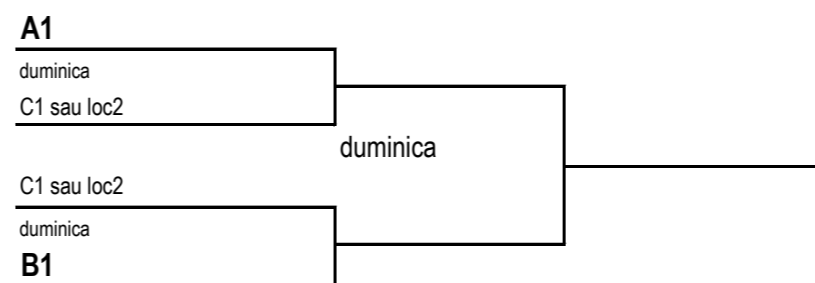

GRUPA A
Emiliano Silvestri (1)
Otniel Sighiartau
Bogdan Florea

GRUPA B
Paul Odorhean (2)
Florin Morar
Arthur Schneider

GRUPA C
Cristian Belei (3)
Cosmin Mucea
Bogdan Cristurean

Emiliano Silvestri (1)
vineri T4 ora 16.00
Bogdan Florea

Otniel Sighiartau
sambata T1 ora 10.00
Bogdan Florea

Emiliano Silvestri (1)
sambata T1 nu inainte de 13.00
Otniel Sighiartau

Paul Odorhean (2)
sambata T2 ora 10.00
Arthur Schneider

Florin Morar
sambata T2 nu inainte de 13.00
Arthur Schneider

Paul Odorhean (2)
vineri T3 nu inainte de 17.30
Florin Morar

Cristian Belei (3)
sambata T3 ora 10.00
Bogdan Cristurean

Cosmin Mucea
sambata T3 nu inainte de 13.00
Bogdan Cristurean

Cristian Belei (3)
vineri T4 nu inainte de 17.30
Cosmin Mucea

Format de joc:

Pentru semifinale se califica primii jucatori clasati in fiecare grupa si cel mai bun loc 2. In functie de grupa din care provine, locul 2 va merge pe jumatatea de tablou diferita fata de locul 1 al aceleiasi grupe. In cazul in care locul 2 este din grupa C, C1 va juca cu B1 si C2 cu A1.

Semifinale: