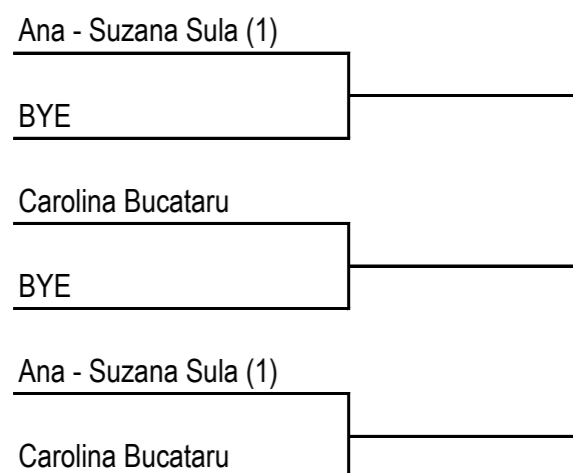

GRUPA A
Ana - Suzana Sula (1)
Carolina Bucataru
BYE

GRUPA B
Romina Capris (2)
Anastasia Savinscaia
Sofia Gold

GRUPA C
Monika Narchuk (3)
Sofia Molceanova
Alexandru Pogor

Format de joc:

Pentru semifinale se califica primii jucatori clasati in fiecare grupa si cel mai bun loc 2. In functie de grupa din care provine, locul 2 va merge pe jumatatea de tablou diferita fata de locul 1 al aceleiasi grupe. In cazul in care locul 2 este din grupa C, C1 va juca cu B1 si C2 cu A1.