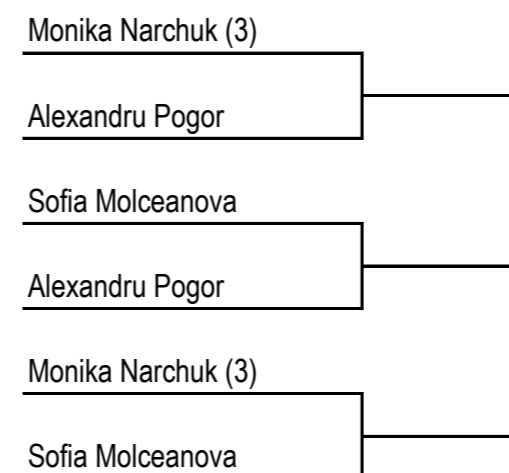

GRUPA A
Ana - Suzana Sula (1)
Carolina Bucataru
BYE

GRUPA B
Romina Capris (2)
Anastasia Savinscaia
Sofia Gold

GRUPA C
Monika Narchuk (3)
Sofia Molceanova
Alexandru Pogor

Format de joc:

Pentru semifinale se califica primii jucatori clasati in fiecare grupa si cel mai bun loc 2. In functie de grupa din care provine, locul 2 va merge pe jumatatea de tablou diferita fata de locul 1 al aceleiasi grupe. In cazul in care locul 2 este din grupa C, C1 va juca cu B1 si C2 cu A1.