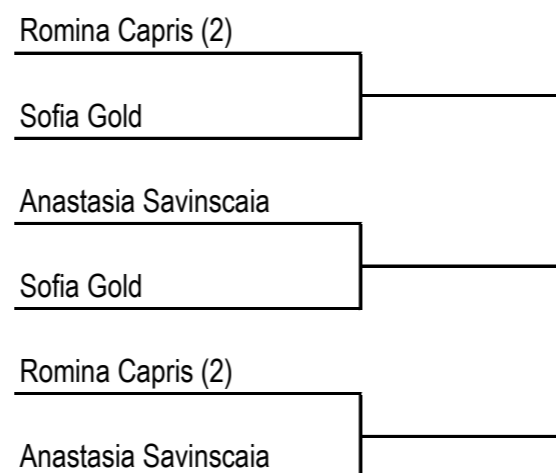

GRUPA A
Ana - Suzana Sula (1)
Carolina Bucataru
BYE

GRUPA B
Romina Capris (2)
Anastasia Savinscaia
Sofia Gold

GRUPA C
Monika Narchuk (3)
Sofia Molceanova
Alexandru Pogor

Format de joc:

Pentru semifinale se califica primii jucatori clasati in fiecare grupa si cel mai bun loc 2. In functie de grupa din care provine, locul 2 va merge pe jumatatea de tablou diferita fata de locul 1 al aceleiasi grupe. In cazul in care locul 2 este din grupa C, C1 va juca cu B1 si C2 cu A1.