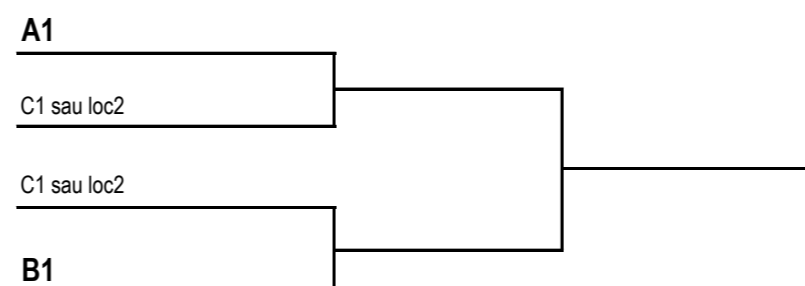

Semifinale: