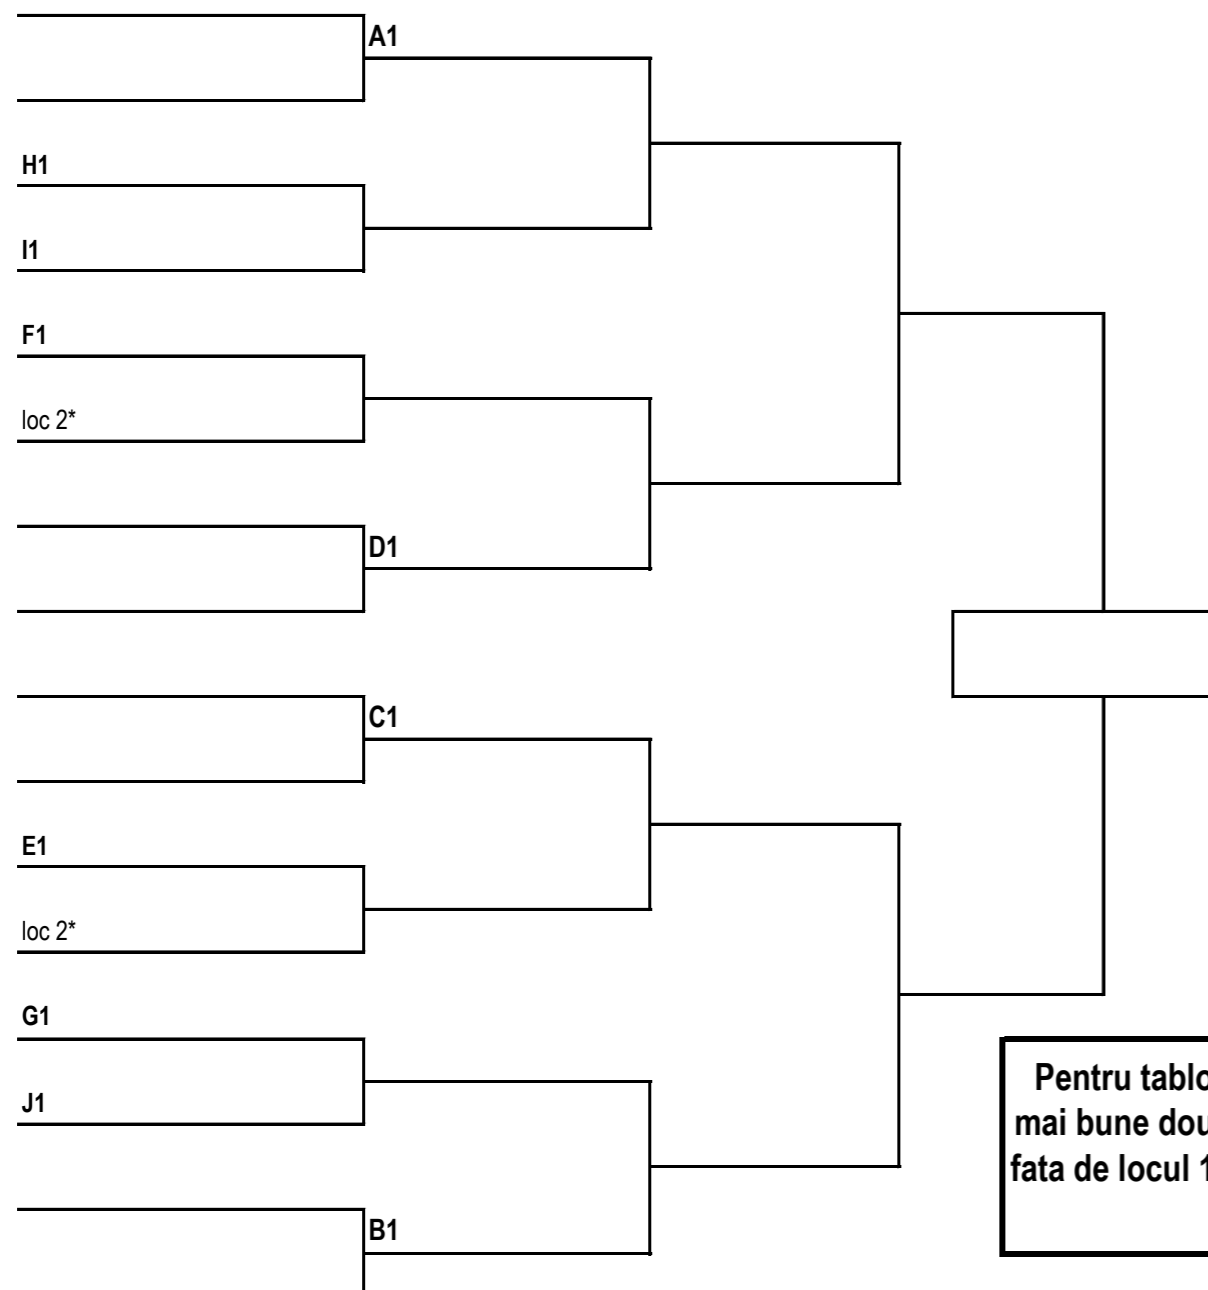

Vlad Garabagiu (7)
Vladimir Garstea

Victor Bogdan (8)
Adrian Lupusor

Alecu Deleu (9)
Alexandru Gliga

Valerii Tlepberghenov (10)
Mateiciuc Danil

Andrei Gutu
Bianca Caraus

Luca Gheorghe
Vladimir Garstea

Olga Cuzmina
Adrian Lupusor

COORDONATORI:

MAGAZIN OFICIAL:

SPONSORI OFICIALI:

SPONSORI:

Pentru tabloul eliminatoriu se califica locurile 1 din fiecare grupa si cele mai bune doua locuri 2; acestea vor fi asezate pe tablou in jumatati diferite fata de locul 1 al grupei din care provin. In cazul in care acest lucru nu este posibil, se va trage la sorti.