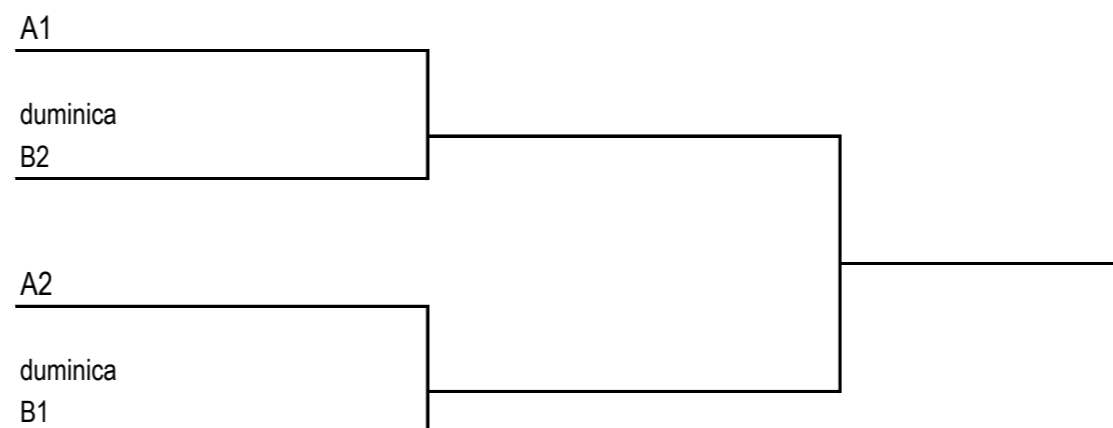

Cupa GST Bistrita SIMPLU / NVL 4.0 W
Perioada: 22-24 martie 2019; Grand Slam Tennis Club (Bistrita)
Director de turneu: 0723374604

GRUPA A
Raveca Moldovan (1)
Caluser Carmen Elena
Sara Maria Tirnovan

GRUPA B
Roxana Pop Lupsor (2)
Patricia Odorheian
Nana Valeanu

Raveca Moldovan (1)
duminica
Sara Maria Tirnovan

Roxana Pop Lupsor (2)
vineri ora 9:00
Nana Valeanu

Roxana Pop Lupsor (2)
6/0 6/0

Caluser Carmen Elena
joi ora 18:00
Sara Maria Tirnovan

Caluser Carmen Elena
6/1 6/1

Patricia Odorheian
duminica
Nana Valeanu

Raveca Moldovan (1)
vineri ora 9:00
Caluser Carmen Elena

Caluser Carmen Elena
7/5 6/2

Roxana Pop Lupsor (2)
joi nu inainte de 20:00
Patricia Odorheian

Patricia Odorheian
6/1 7/6