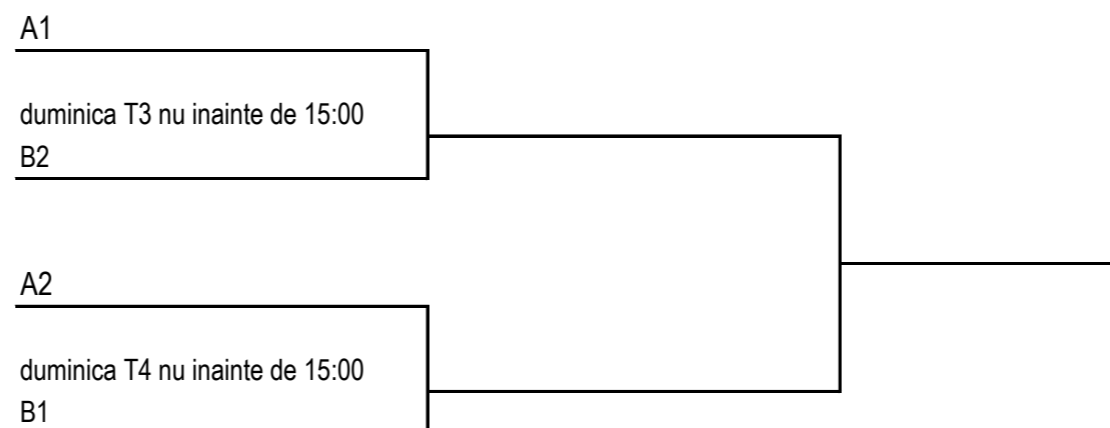

TP - 10 ani la ATH DUBLU / NVL 4F
Perioada: 22-24 martie 2019; Academia de Tenis Herastrau (Sector 1)
Director de turneu: 0721.255.444

GRUPA A
Anca Burca / Ana Gabriela Popa (1)
Simona Lungu / Irina Daniela Florea
Florentina Ana Rembas / Maria Timu

GRUPA B
Gabriela Mutu / Cristina Stefanut (2)
Alina Mihaela Musat / Claudia Stefan
Ioana Teodorescu / Mihaela Cicortas

Anca Burca / Ana Gabriela Popa (1)
sambata T6 nu inainte de 14:00
Florentina Ana Rembas / Maria Timu

Simona Lungu / Irina Daniela Florea
sambata T6 ora 11:00
Florentina Ana Rembas / Maria Timu

Anca Burca / Ana Gabriela Popa (1)
sambata T6 nu inainte de 17:30
Simona Lungu / Irina Daniela Florea

Gabriela Mutu / Cristina Stefanut (2)
sambata T7 nu inainte de 16:00
Ioana Teodorescu / Mihaela Cicortas

Alina Mihaela Musat / Claudia Stefan
sambata T6 nu inainte de 12:30
Ioana Teodorescu / Mihaela Cicortas

Gabriela Mutu / Cristina Stefanut (2)
vineri T2 ora 20:00
Alina Mihaela Musat / Claudia Stefan