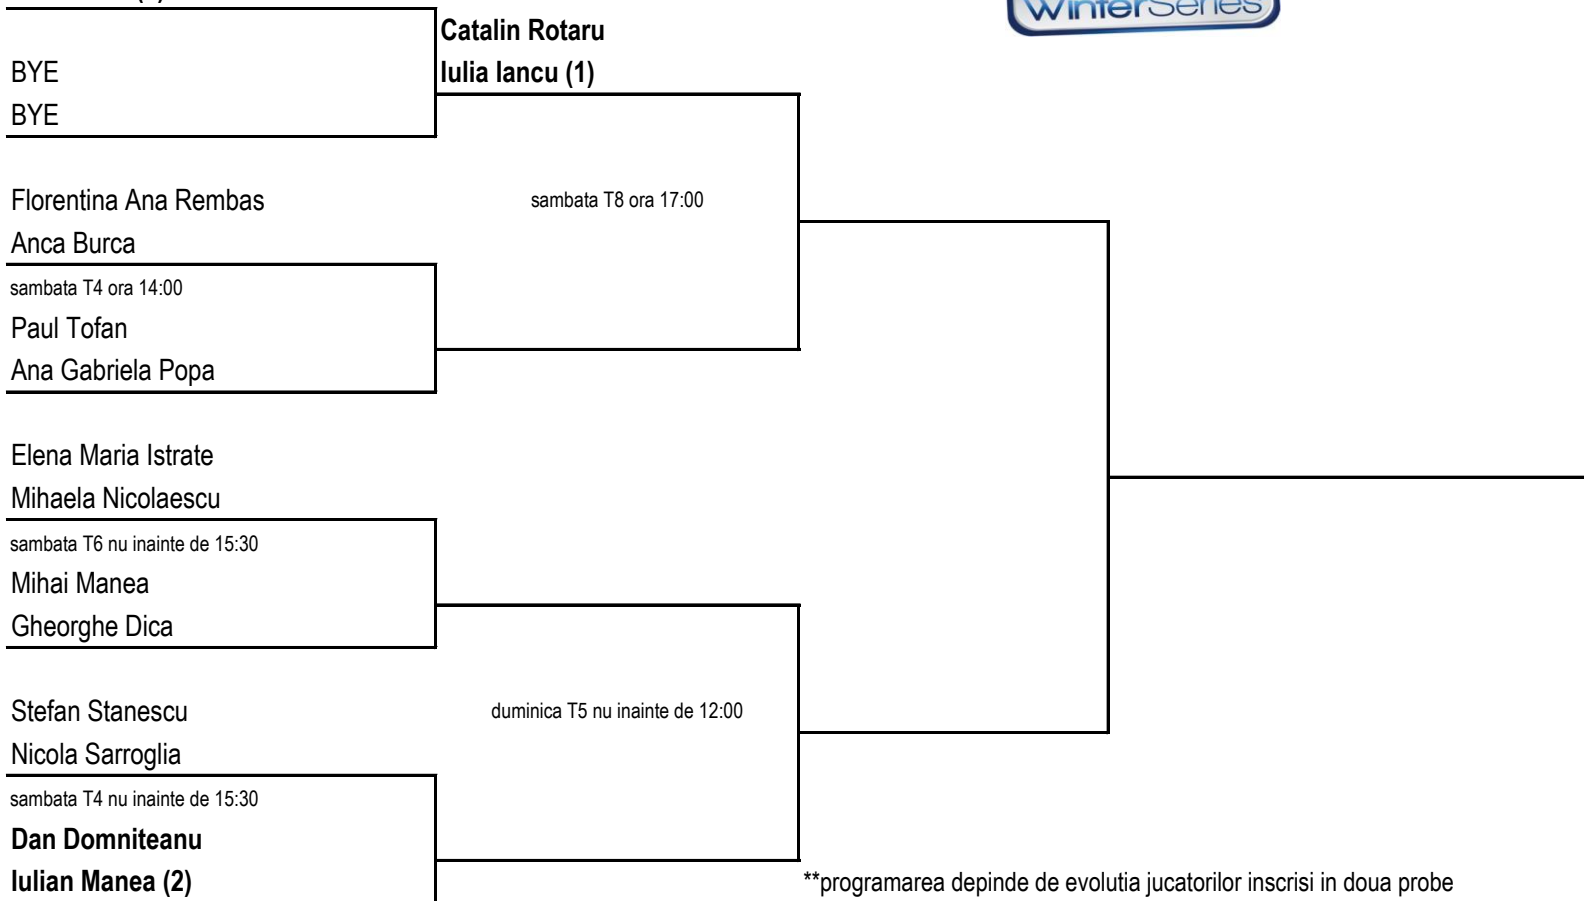

Catalin Rotaru

Iulia Iancu (1)

**programarea depinde de evolutia jucatorilor inscrisi in doua probe

Coordonatori:

Magazin oficial:

Sponsori Oficiali:

Sponsori: