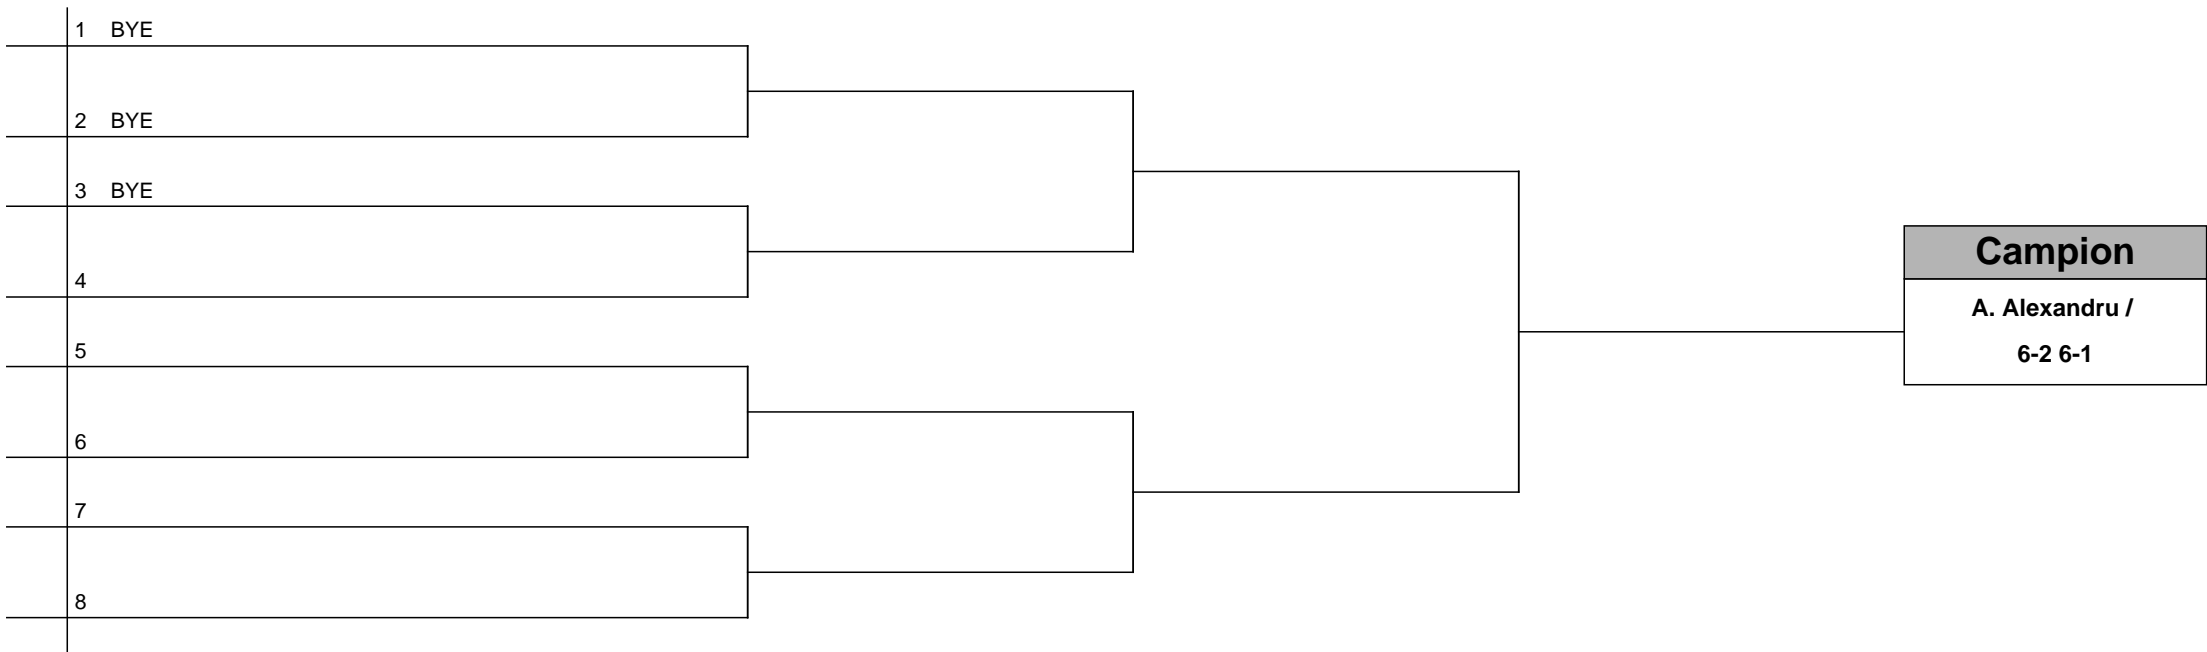

**Tablou principal DUBLU / NIVEL 8**

Perioada: 18.11.2017 - 19.11.2017; Restrictii: varsta max. - 0;

Nr.	Lista Penalizati	Nr.	Lista Penalizati

COORDONATORI

OFFICIAL SHOP

SPONSORI OFICIALI

SPONSORI

PARTENERI MEDIA PRINCIPALI