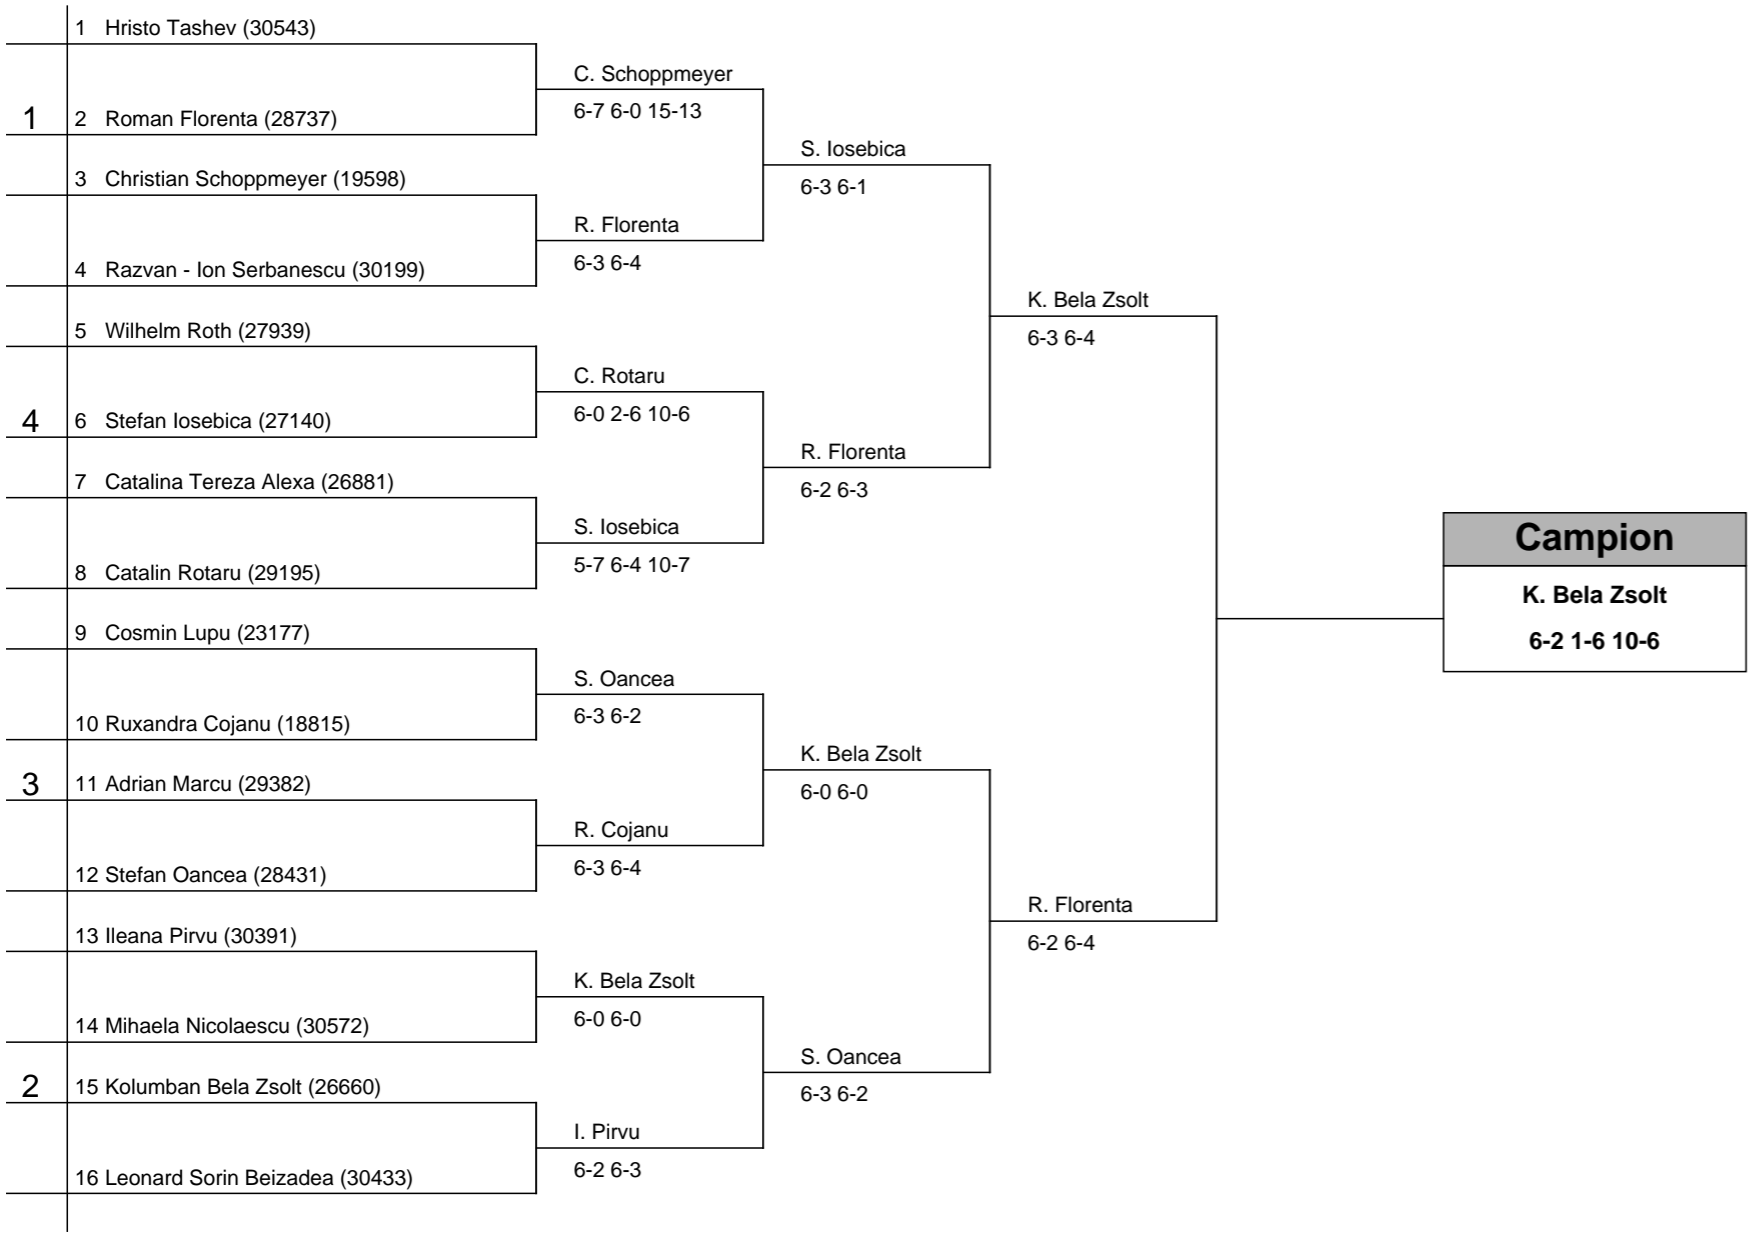

Tablou principal SIMPLU / NIVEL 4

Perioada: 20.07.2017 - 23.07.2017; Restrictii: varsta max. - 0;
Director: Alina Idu

Nr.	Lista Penalizati	Nr.	Lista Penalizati

<p>COORDONATORI</p>	<p>OFFICIAL SHOP</p>	<p>SPONSORI OFICIALI</p>	<p>SPONSORI</p>	<p>PARTENERI MEDIA PRINCIPALI</p>	<p>PARTENERI MEDIA</p>
----------------------------	-----------------------------	---------------------------------	------------------------	--	-------------------------------